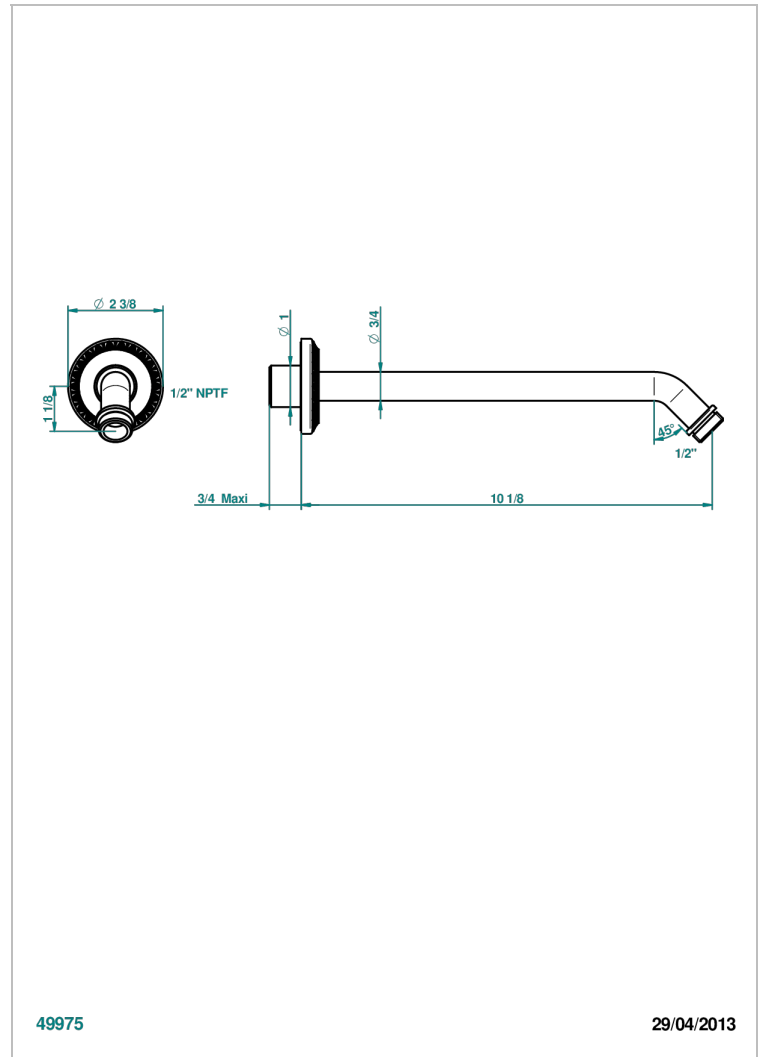

MALMAISON METAL

U93-84/US

Horizontal shower arm, 45° bend, 10" long

THG[®]
PARIS

CARACTERÍSTICAS

- Malmaison metal
- Horizontal shower arm, 45° bend, 10" long

ACABADOS DISPONIBLES

Bronce claro - D01
Cerámica negra mate - D30
Cobre viejo mate - H07
Cromo - A02
Cromo / dorado - G02
Cromo mate - C02