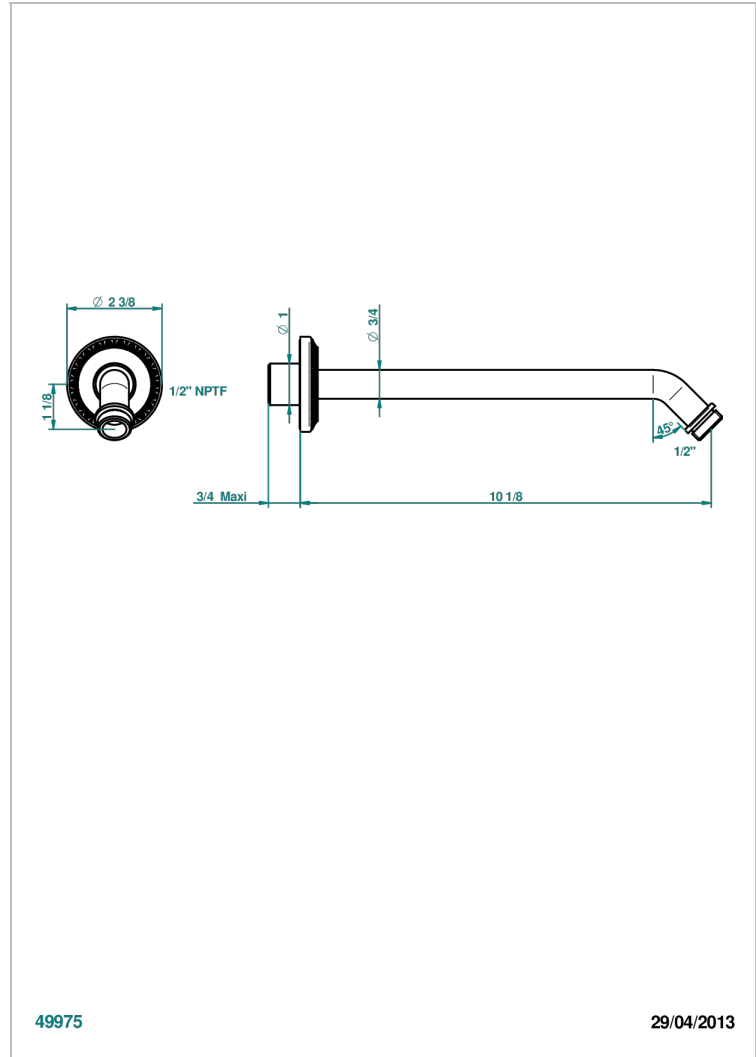

MALMAISON METAL

U93-84/US

Horizontal shower arm, 45°, lg: 10"

THG[®]
PARIS

49975

29/04/2013

CHARACTERISTIC

- Malmaison Metal
- Horizontal shower arm, 45°, lg: 10"