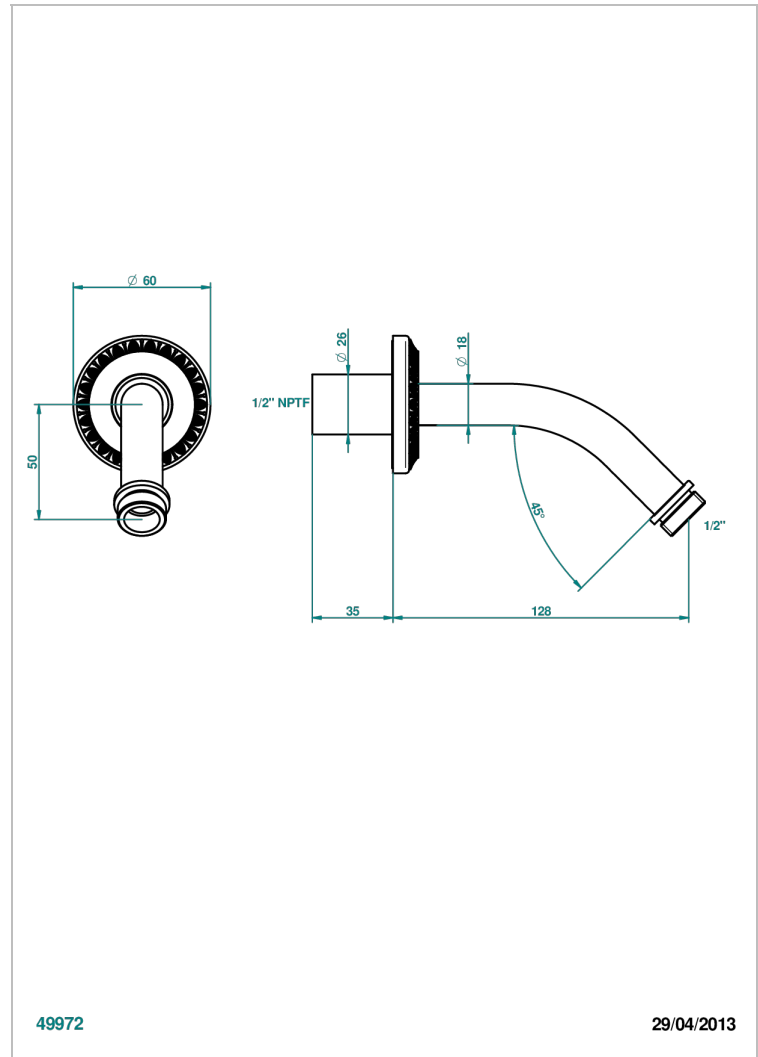

# MALMAISON PORTORO

U95-82/US

Horizontal shower arm, 45°, lg: 4" 3/4

THG<sup>®</sup>  
PARIS

## CHARACTERISTIC

- Malmaison Portoro
- Horizontal shower arm, 45°, lg: 4" 3/4