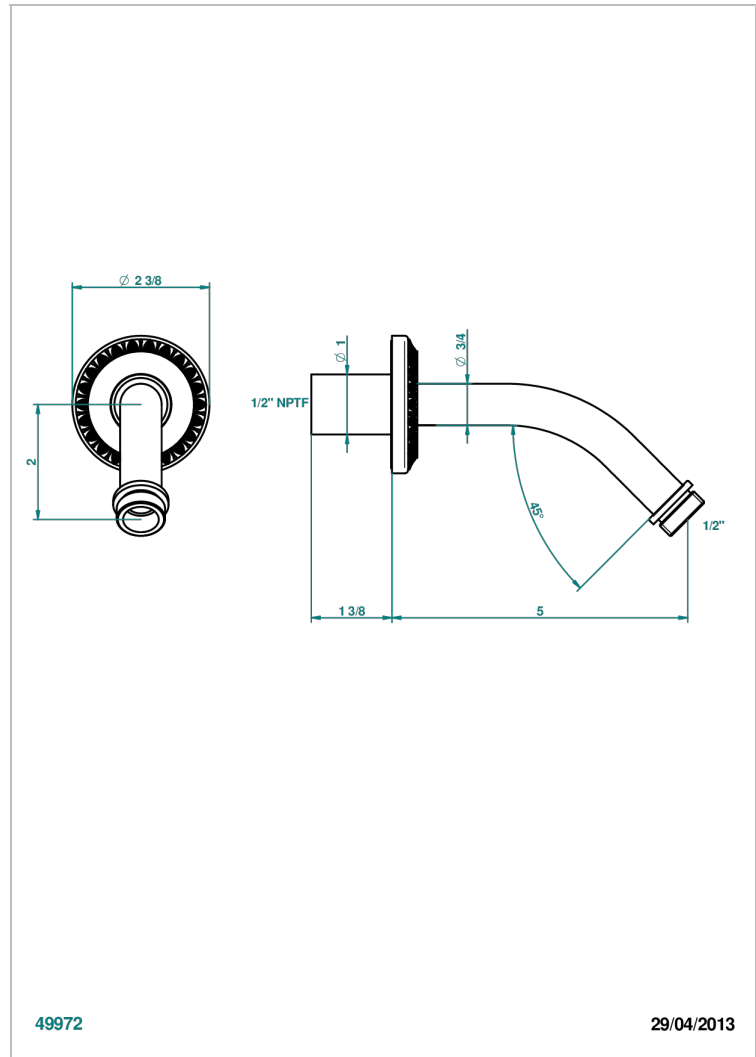

# MALMAISON METAL

U93-82/US

Horizontal shower arm, 45°, lg: 4" 3/4

THG<sup>®</sup>  
PARIS

## CHARACTERISTIC

- Malmaison Metal
- Horizontal shower arm, 45°, lg: 4" 3/4