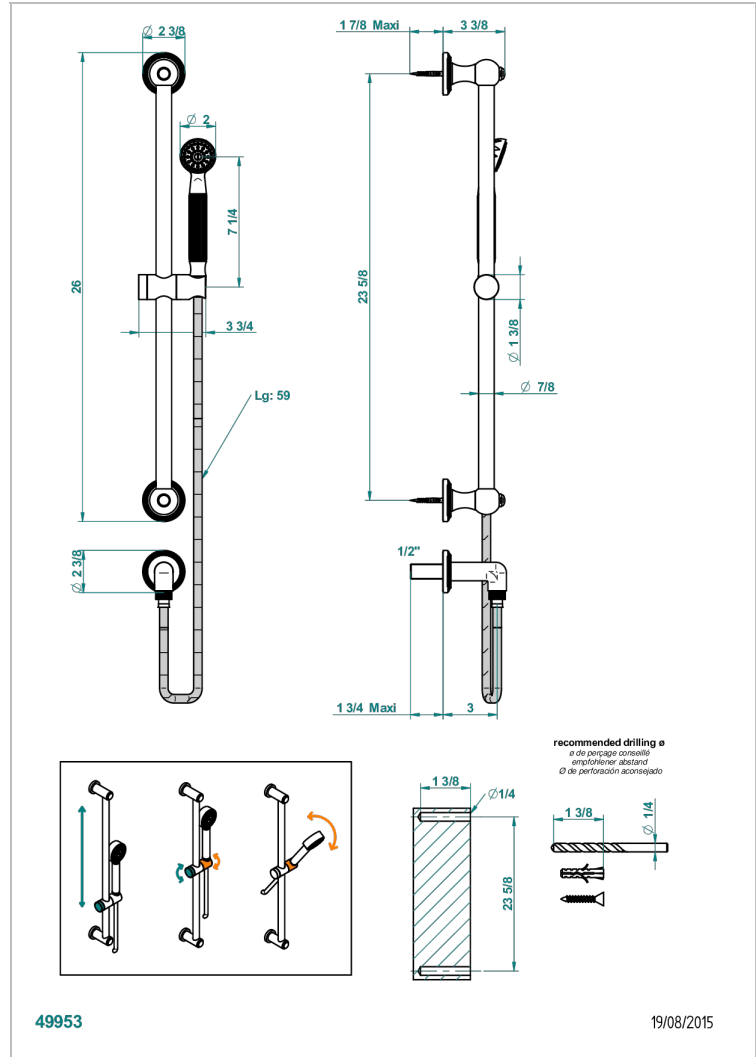

Душ ручной стильный встраиваемый в стену, 60 см штанга, шланг, крючок и патрубков для душа

49953

19/08/2015

ХАРАКТЕРИСТИКИ

- Malmaison métal
- Душ ручной стильный встраиваемый в стену, 60 см штанга, шланг, крючок и патрубков для душа

ТЕХНИЧЕСКИЕ ХАРАКТЕРИСТИКИ

- Recommandé : 3 bars (max. 5 bars) - Advised : 43,5 psi (max. 72 psi)
- 9,5 l/min à 3 bars (2.5 gpm at 43.5 psi)

ДОСТУПНЫЕ ВАРИАНТЫ ПОКРЫТИЙ

- Black ceram - D30
- Бронза - D01
- Золото - F01
- Матовая красная старинная медь - H07
- Матовое золото - F07
- Матовое светлое золото - F31

- Матовый никель - C01
- Матовый хром - C02
- Никель - B01
- Светлое золото - F30
- Состаренный никель - H28
- Хром - A02

Хром/золото - G02