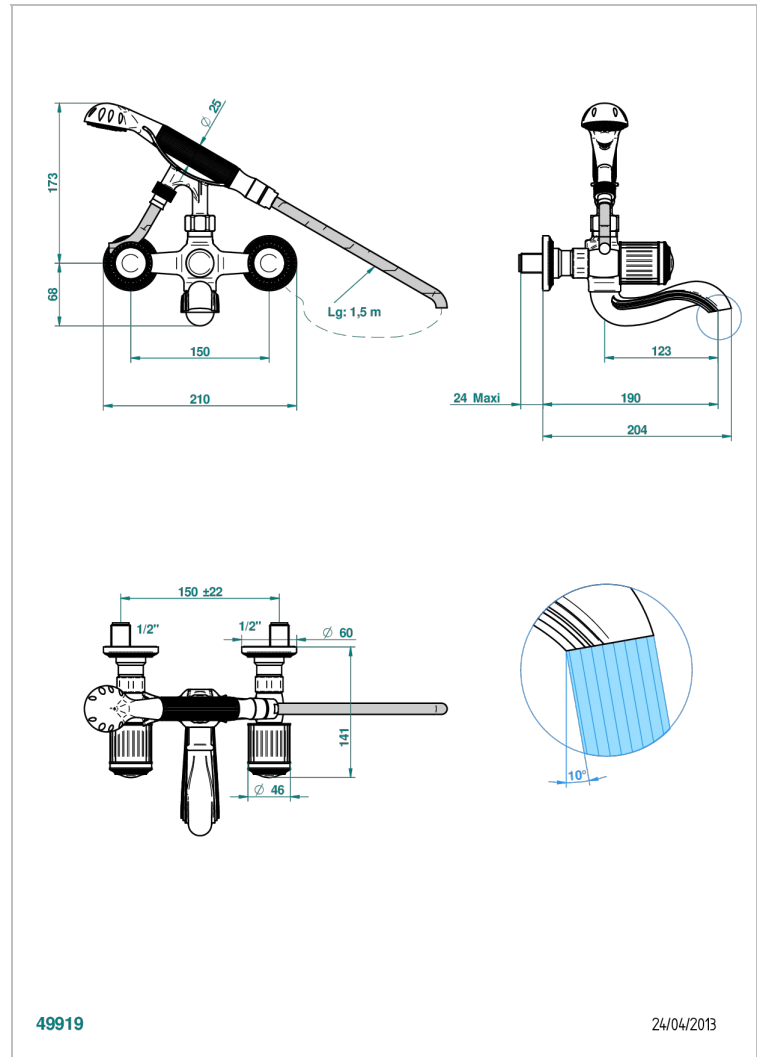

# MALMAISON METAL

U93-13B

Wall mounted 2-hole bath/shower mixer, shower and hose

THG<sup>®</sup>  
PARIS

## TECHNICAL SPECS

- Recommandé : 3 bars (max. 5 bars) - Advised : 43,5 psi (max. 72 psi)
- Bec : 75 l/min à 3 bars - Douchette : 9,5 l/min à 3 bars
- Spout : 19,8 gpm at 43.5 psi - Handshower : 2.5 gpm at 43.5 psi