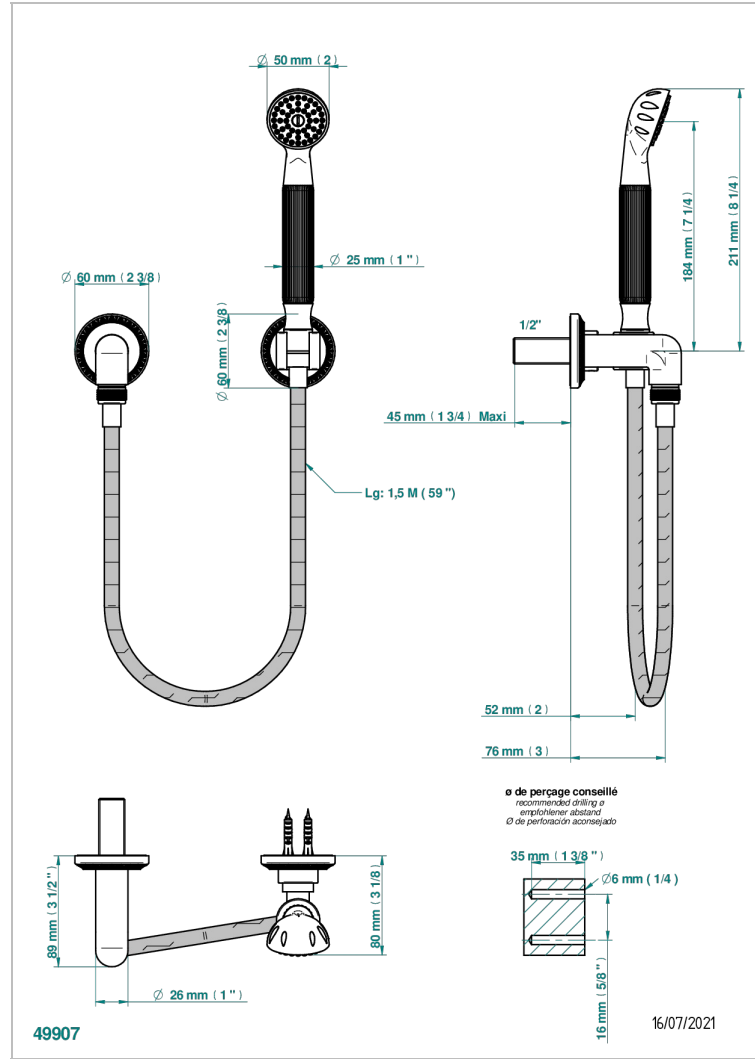

Душ ручной стильный встраиваемый в стену, шланг, стационарный кронштейн и колено для душа

ХАРАКТЕРИСТИКИ

- Malmaison Portoro
- Душ ручной стильный встраиваемый в стену, шланг, стационарный кронштейн и колено для душа

ТЕХНИЧЕСКИЕ ХАРАКТЕРИСТИКИ

- Recommandé : 3 bars (max. 5 bars) - Advised : 43,5 psi (max. 72 psi)
- 9,5 l/min à 3 bars (2.5 gpm at 43.5 psi)

ДОСТУПНЫЕ ВАРИАНТЫ ПОКРЫТИЙ

Black ceram - D30

Бронза - D01

Золото - F01

Матовая красная старинная медь - H07

Матовое золото - F07

Матовое светлое золото - F31

Матовый никель - C01

Матовый хром - C02

Никель - B01

Светлое золото - F30

Состаренный никель - H28