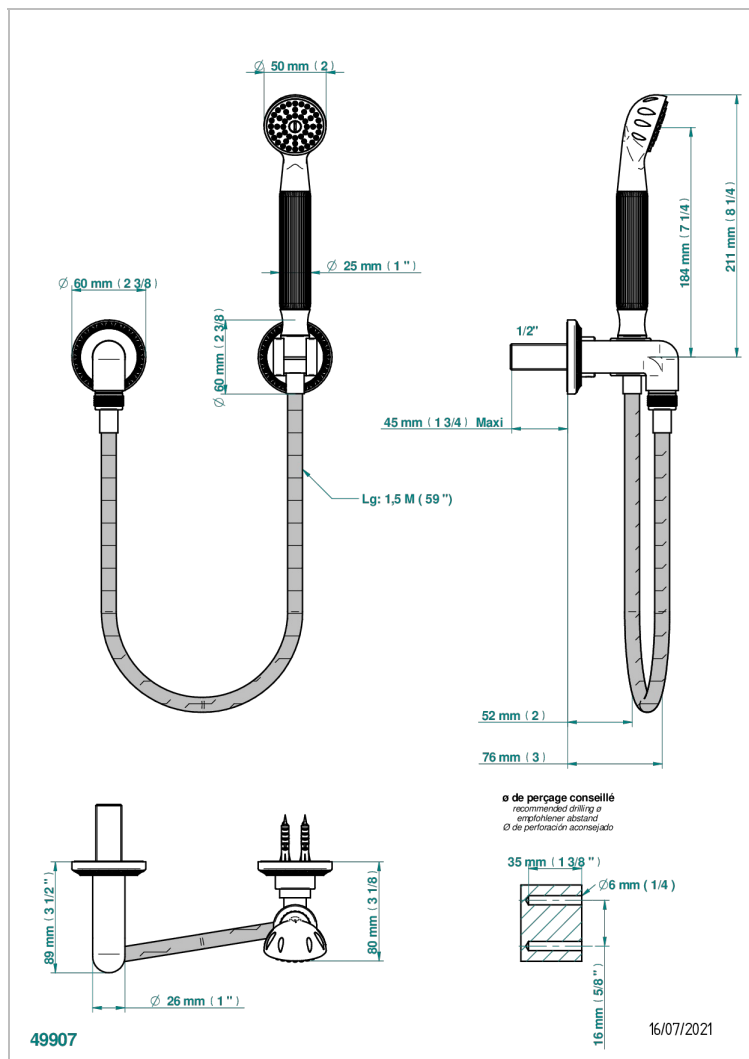

Duschkombination mit Festbrausehalter, Brauseschlauch 1,50 m, Handbrause und Anschlussbogen

EIGENSCHAFTEN

- Malmaison Portoro
- Duschkombination mit Festbrausehalter, Brauseschlauch 1,50 m, Handbrause und Anschlussbogen

TECHNISCHE DATEN

- Recommandé : 3 bars (max. 5 bars) - Advised : 43,5 psi (max. 72 psi)
- 9,5 l/min à 3 bars (2.5 gpm at 43.5 psi)

VERFÜGBARE OBERFLÄCHEN

Altnickel - H28
Blassgold - F30
Blassgold matt unlackiert - F31
Bronze hell - D01
Chrom - A02
Chrom / gold - G02