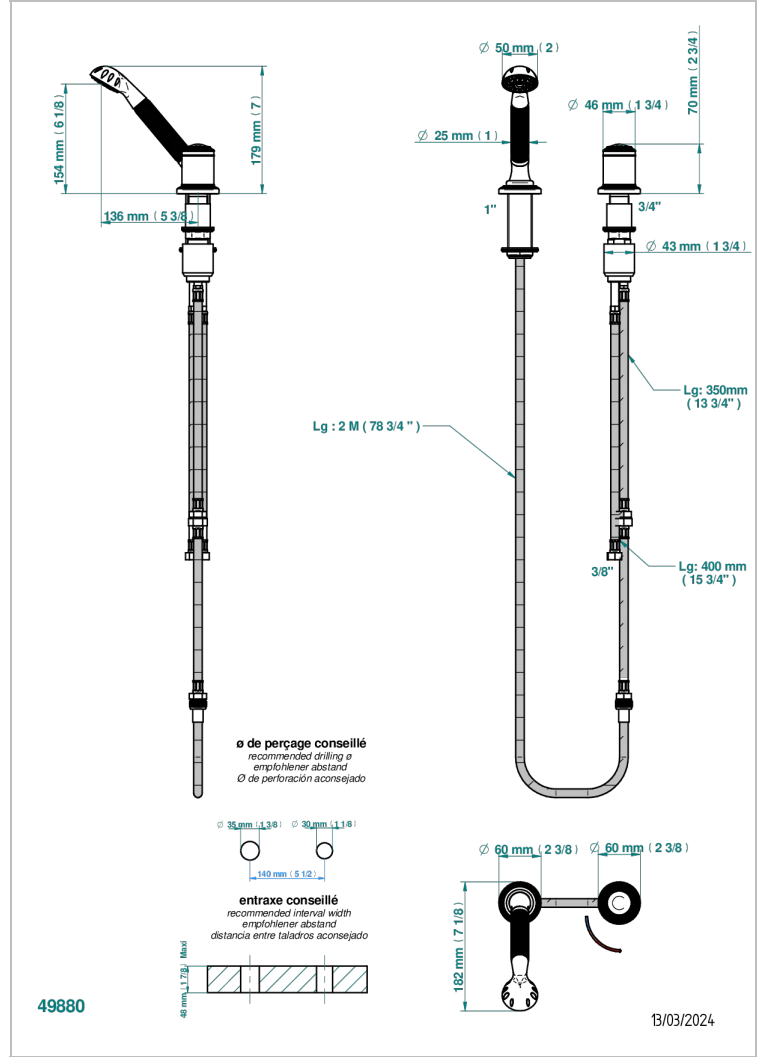

Kit monomando de peluquería : monomando con cartucho progresivo, con teleducha sobre encimera, mando de estilo, soporte y flexo de 2m

CARACTERÍSTICAS

- ACS : 22ACCLY009

ESPECIFICACIONES TÉCNICAS

- Recommandé : 3 bars (max. 5 bars) - Advised : 43,5 psi (max. 72 psi)
- 9,5 l/min à 3 bars (2.5 gpm at 43.5 psi)

ESTÁNDAR

ACABADOS DISPONIBLES

Bronce claro - D01
Cerámica negra mate - D30
Cobre viejo mate - H07
Cromo - A02
Cromo / dorado - G02
Cromo mate - C02

Dorado - F01
Dorado mate - F07
Dorado pálido - F30
Dorado pálido mate (sin barniz) - F31
Níquel - B01
Níquel mate - C01

Níquel viejo - H28