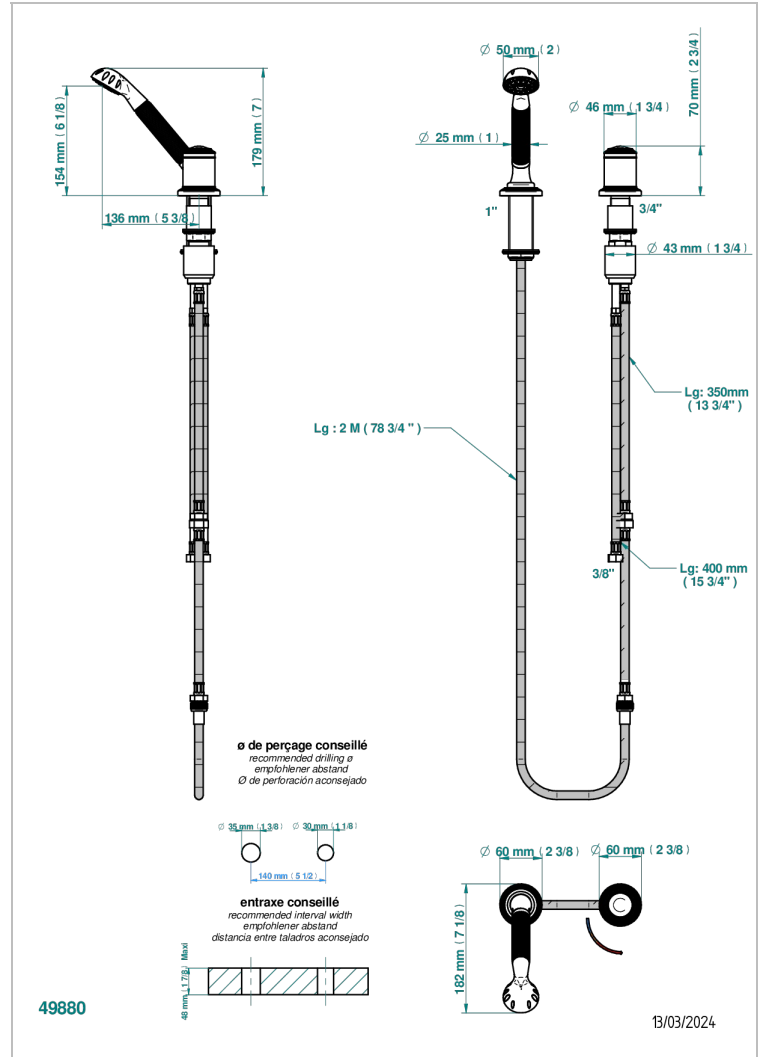

Kit monomando de peluquería : monomando con cartucho progresivo, con teleducha sobre encimera, mando de estilo, soporte y flexo de 2m

CARACTERÍSTICAS

- ACS : 22ACCLY009

ESTÁNDAR

ESPECIFICACIONES TÉCNICAS

- Recommandé : 3 bars (max. 5 bars) - Advised : 43,5 psi (max. 72 psi)
- 9,5 l/min à 3 bars (2.5 gpm at 43.5 psi)

ACABADOS DISPONIBLES

Bronce claro - D01
Cerámica negra mate - D30
Cobre viejo mate - H07
Cromo - A02
Cromo / dorado - G02
Cromo mate - C02

Dorado - F01
Dorado mate - F07
Dorado pálido - F30
Dorado pálido mate (sin barniz) - F31
Níquel - B01
Níquel mate - C01

Níquel viejo - H28