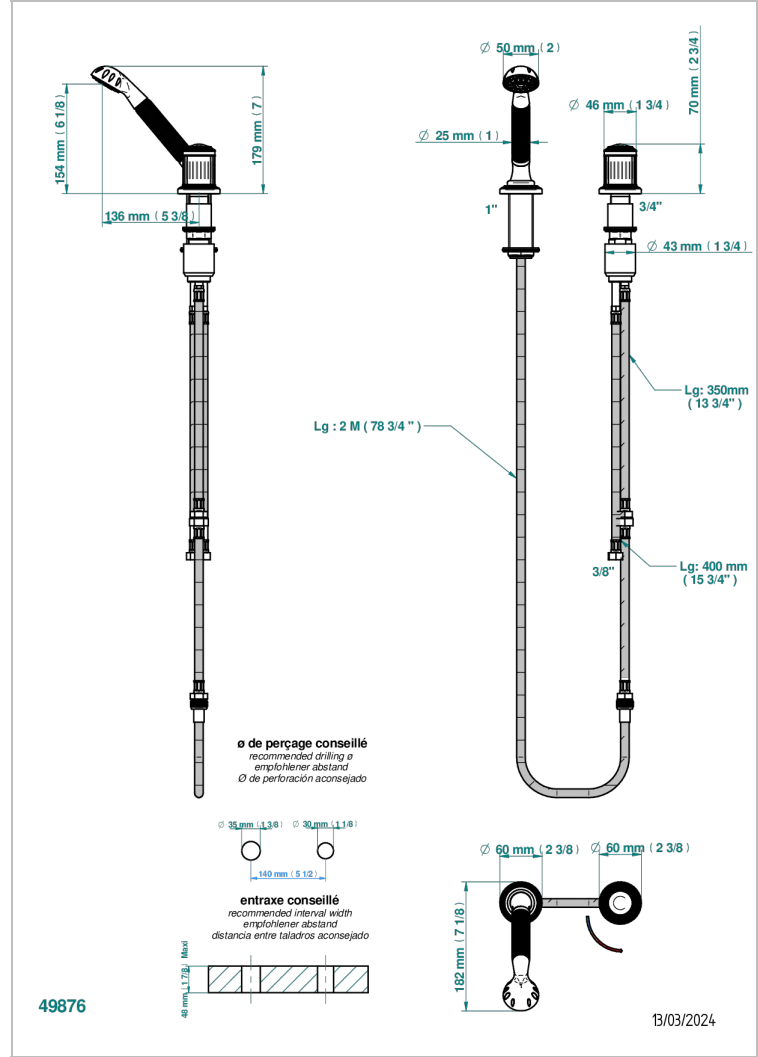

Kit monomando de peluquería : monomando con cartucho progresivo, con teleducha sobre encimera, mando de estilo, soporte y flexo de 2m

CARACTERÍSTICAS

- ACS : 22ACCLY009

ESTÁNDAR

ACABADOS DISPONIBLES

Bronce claro - D01
Cerámica negra mate - D30
Cobre viejo mate - H07
Cromo - A02
Cromo / dorado - G02
Cromo mate - C02

Dorado - F01
Dorado mate - F07
Dorado pálido - F30
Dorado pálido mate (sin barniz) - F31
Níquel - B01
Níquel mate - C01

Níquel viejo - H28

ESPECIFICACIONES TÉCNICAS

- Recommandé : 3 bars (max. 5 bars) - Advised : 43,5 psi (max. 72 psi)
- 9,5 l/min à 3 bars (2.5 gpm at 43.5 psi)