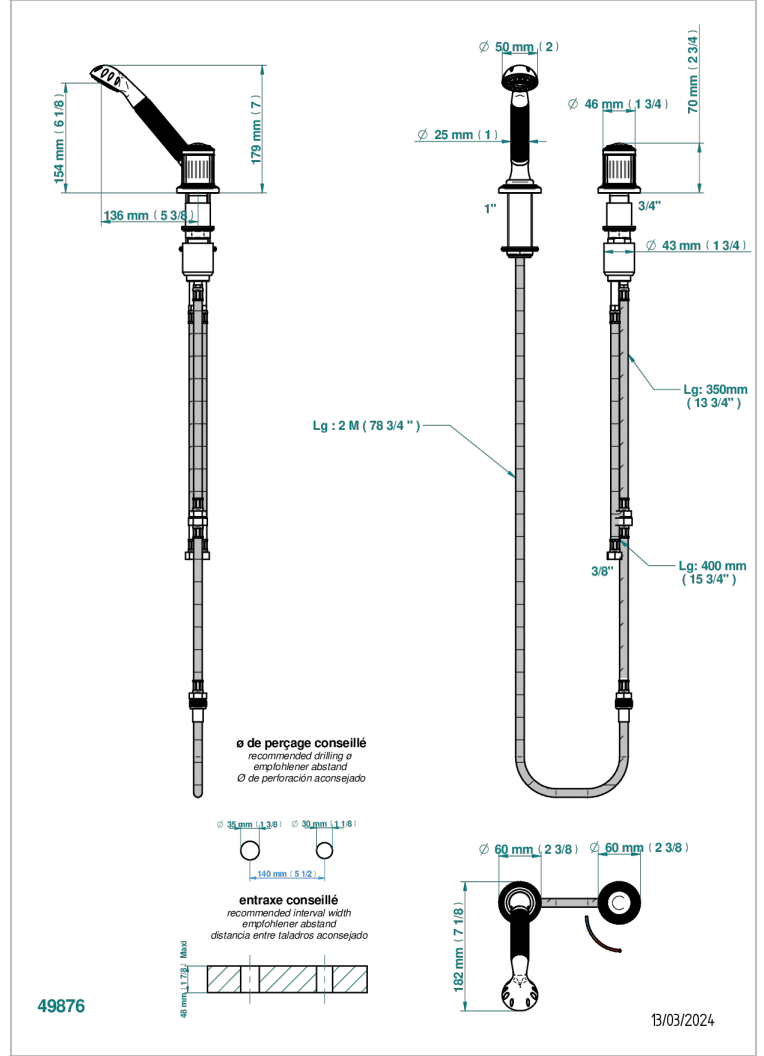

Mitigeur à cartouche progressive avec croisillon de style, douchette, coulant et flexible 2 m

## CARACTÉRISTIQUES

- Douchette alimentée par un mitigeur progressif pour plus de confort
- Flexible métallique 2 m double agrafage avec système de changement par le dessus
- Douchette en laiton avec tapis Easyclean, réducteur de débit et clapet anti-retour
- ACS : 22ACCLY009

Vieux nickel - H28