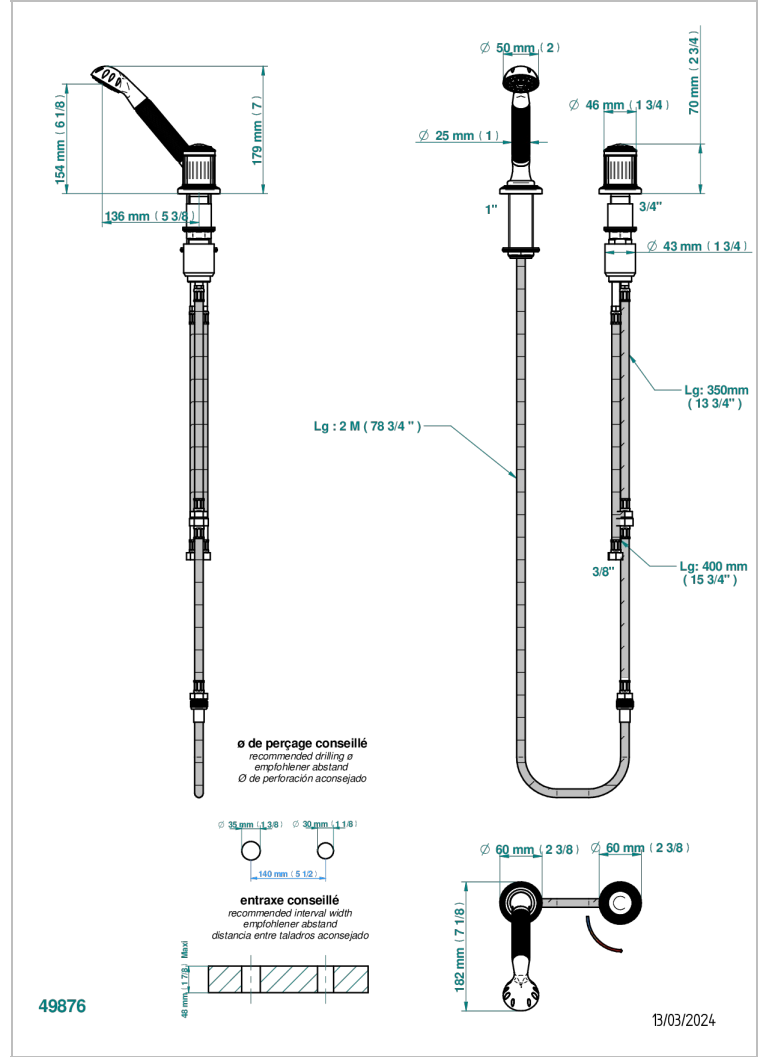

Kit monomando de peluquería : monomando con cartucho progresivo, con teleducha sobre encimera, mando de estilo, soporte y flexo de 2m

## CARACTERÍSTICAS

- ACS : 22ACCLY009

Níquel viejo - H28