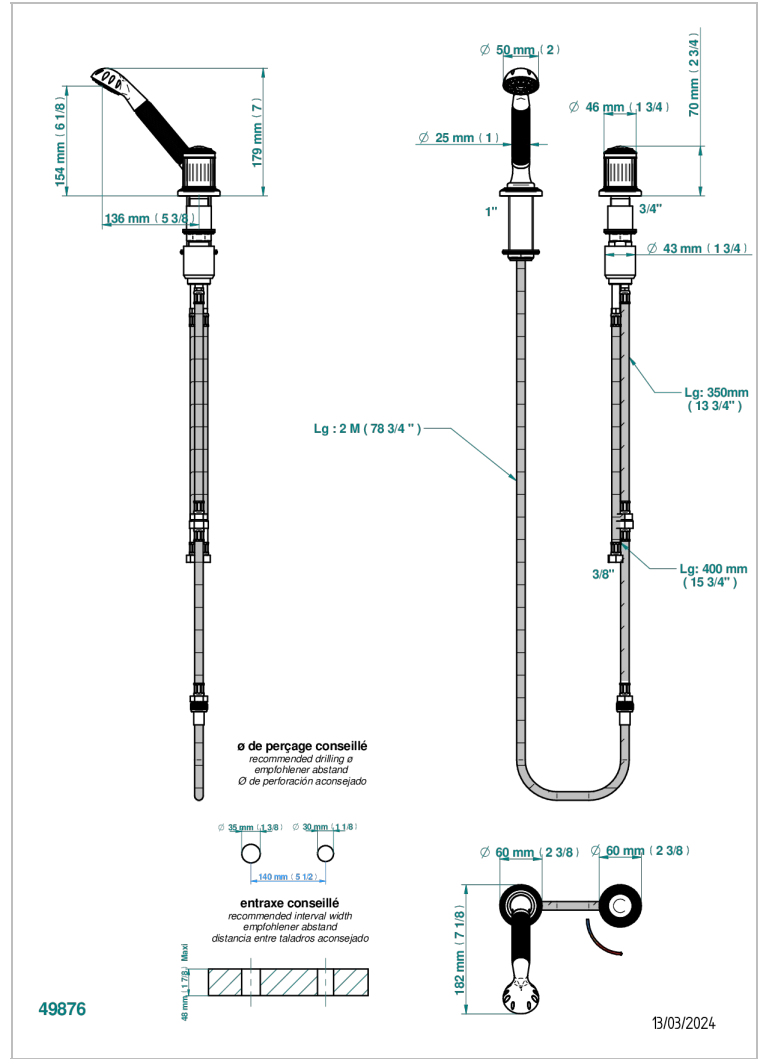

Mitigeur à cartouche progressive avec croisillon de style, douchette, coulant et flexible 2 m

## CARACTÉRISTIQUES

- Douchette alimentée par un mitigeur progressif pour plus de confort
- Flexible métallique 2 m double agrafage avec système de changement par le dessus
- Douchette en laiton avec tapis Easyclean, réducteur de débit et clapet anti-retour
- ACS : 22ACCLY009

## FINITIONS DISPONIBLES

Bronze clair - D01  
Chromé - A02  
Chromé / doré - G02  
Chromé mat - C02  
Doré brillant - F01  
Doré mat - F07

Nickel brillant - B01  
Nickel mat - C01  
Noir mat céramique - D30  
Or pâle - F30  
Or pâle mat - F31  
Vieux cuivre rouge mat - H07

Vieux nickel - H28