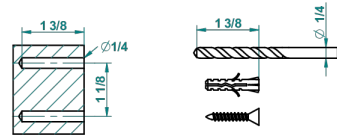

49854

14/01/2016

CARACTERÍSTICAS

- Malmaison Portoro
- Escobillero mural sin tapa, con escobilla

ACABADOS DISPONIBLES

Bronce claro - D01
Cerámica negra mate - D30
Cobre viejo mate - H07
Cromo - A02
Cromo / dorado - G02
Cromo mate - C02

Dorado - F01
Dorado mate - F07
Dorado pálido - F30
Dorado pálido mate (sin barniz) - F31
Níquel - B01
Níquel mate - C01

Níquel viejo - H28