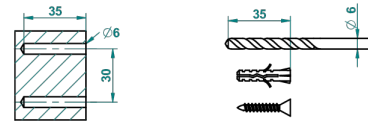

49854

14/01/2016

CARACTERÍSTICAS

- Malmaison metal
- Escobillero mural sin tapa, con escobilla

ACABADOS DISPONIBLES

Bronce claro - D01
Cerámica negra mate - D30
Cobre viejo mate - H07
Cromo - A02
Cromo / dorado - G02
Cromo mate - C02

Dorado - F01
Dorado mate - F07
Dorado pálido - F30
Dorado pálido mate (sin barniz) - F31
Níquel - B01
Níquel mate - C01

Níquel viejo - H28