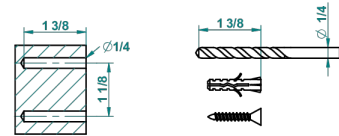

49854

14/01/2016

CARACTERÍSTICAS

- Malmaison metal
- Escobillero mural sin tapa, con escobilla

ACABADOS DISPONIBLES

Bronce claro - D01
Cerámica negra mate - D30
Cobre viejo mate - H07
Cromo - A02
Cromo / dorado - G02
Cromo mate - C02

Dorado - F01
Dorado mate - F07
Dorado pálido - F30
Dorado pálido mate (sin barniz) - F31
Níquel - B01
Níquel mate - C01

Níquel viejo - H28