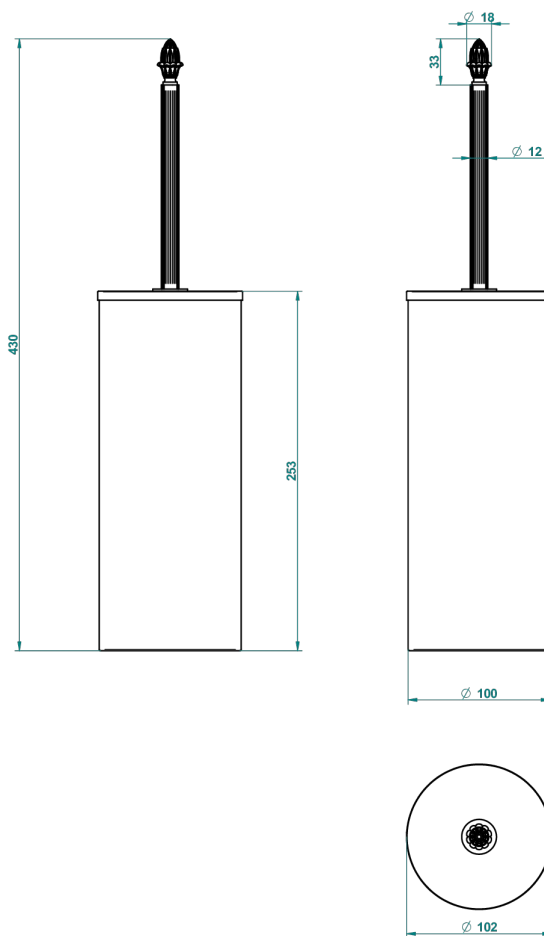

Pot à balai à poser en métal, avec balai et couvercle

49849

15/12/2015

### CARACTÉRISTIQUES

- Accessoire en laiton
- Brosse de rechange Réf. G00.703B

Vieux nickel - H28