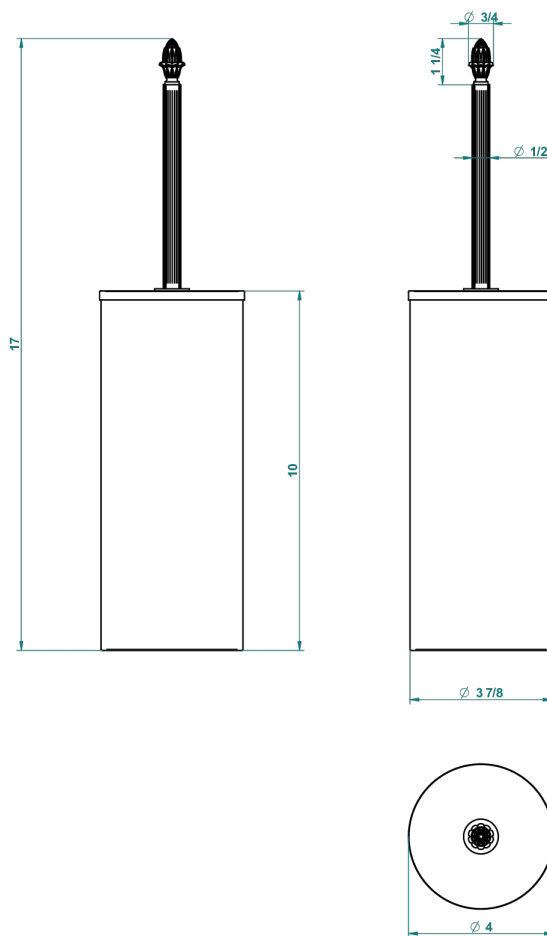

Pot à balai à poser en métal, avec balai et couvercle

49849

15/12/2015

CARACTÉRISTIQUES

- Accessoire en laiton
- Brosse de rechange Réf. G00.703B

FINITIONS DISPONIBLES

Bronze clair - D01
Chromé - A02
Chromé / doré - G02
Chromé mat - C02
Doré brillant - F01
Doré mat - F07

Nickel brillant - B01
Nickel mat - C01
Noir mat céramique - D30
Or pâle - F30
Or pâle mat - F31
Vieux cuivre rouge mat - H07

Vieux nickel - H28