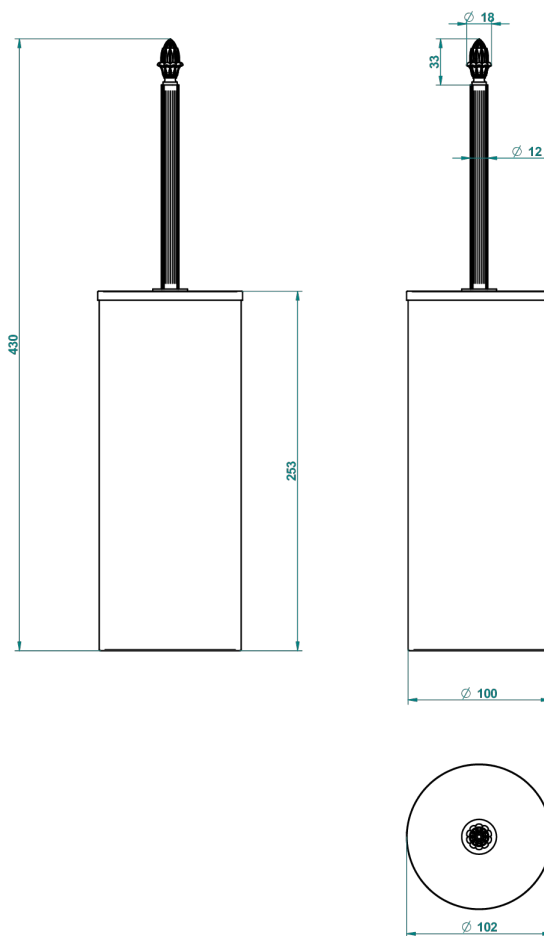

Pot à balai à poser en métal, avec balai et couvercle

49849

15/12/2015

CARACTÉRISTIQUES

- Accessoire en laiton
- Brosse de rechange Réf. G00.703B

FINITIONS DISPONIBLES

Bronze clair - D01
Chromé - A02
Chromé / doré - G02
Chromé mat - C02
Doré brillant - F01
Doré mat - F07

Nickel brillant - B01
Nickel mat - C01
Noir mat céramique - D30
Or pâle - F30
Or pâle mat - F31
Vieux cuivre rouge mat - H07

Vieux nickel - H28