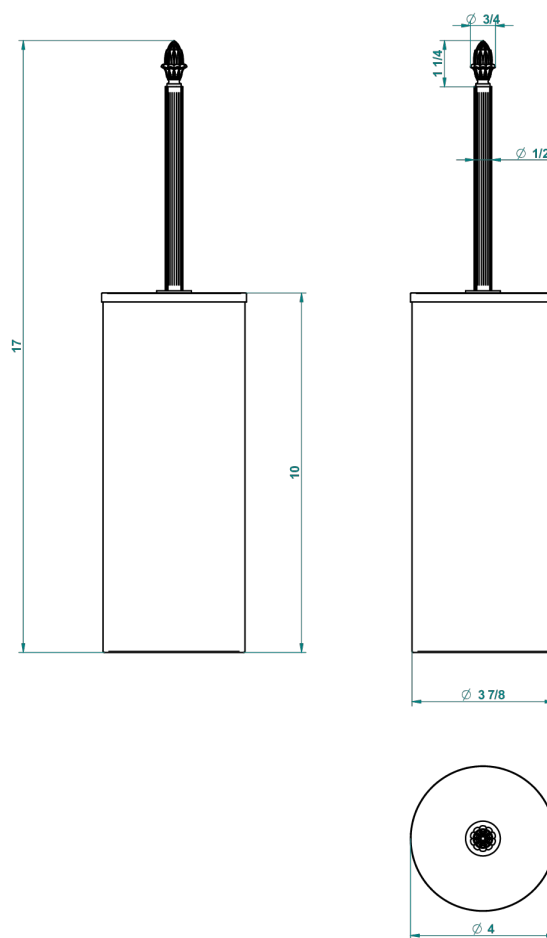

Pot à balai à poser en métal, avec balai et couvercle

49849

15/12/2015

CARACTÉRISTIQUES

- Accessoire en laiton
- Brosse de rechange Réf. G00.703B

FINITIONS DISPONIBLES

Bronze clair - D01
Chromé - A02
Chromé / doré - G02
Chromé mat - C02
Doré brillant - F01
Doré mat - F07

Nickel brillant - B01
Nickel mat - C01
Noir mat céramique - D30
Or pâle - F30
Or pâle mat - F31
Vieux cuivre rouge mat - H07

Vieux nickel - H28