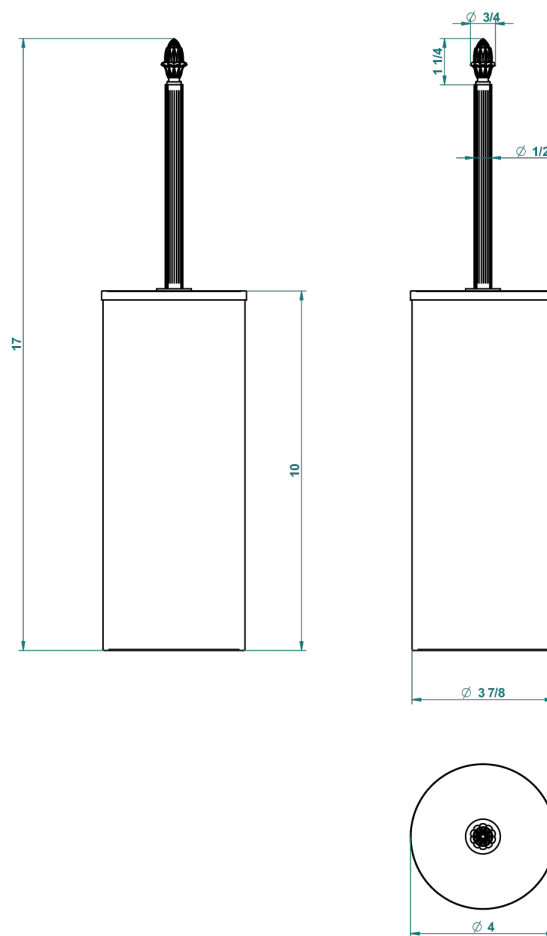

Pot à balai à poser en métal, avec balai et couvercle

49849

15/12/2015

CARACTÉRISTIQUES

- Accessoire en laiton
- Brosse de rechange Réf. G00.703B

FINITIONS DISPONIBLES

Bronze clair - D01
Chromé - A02
Chromé / doré - G02
Chromé mat - C02
Doré brillant - F01
Doré mat - F07

Nickel brillant - B01
Nickel mat - C01
Noir mat céramique - D30
Or pâle - F30
Or pâle mat - F31
Vieux cuivre rouge mat - H07

Vieux nickel - H28