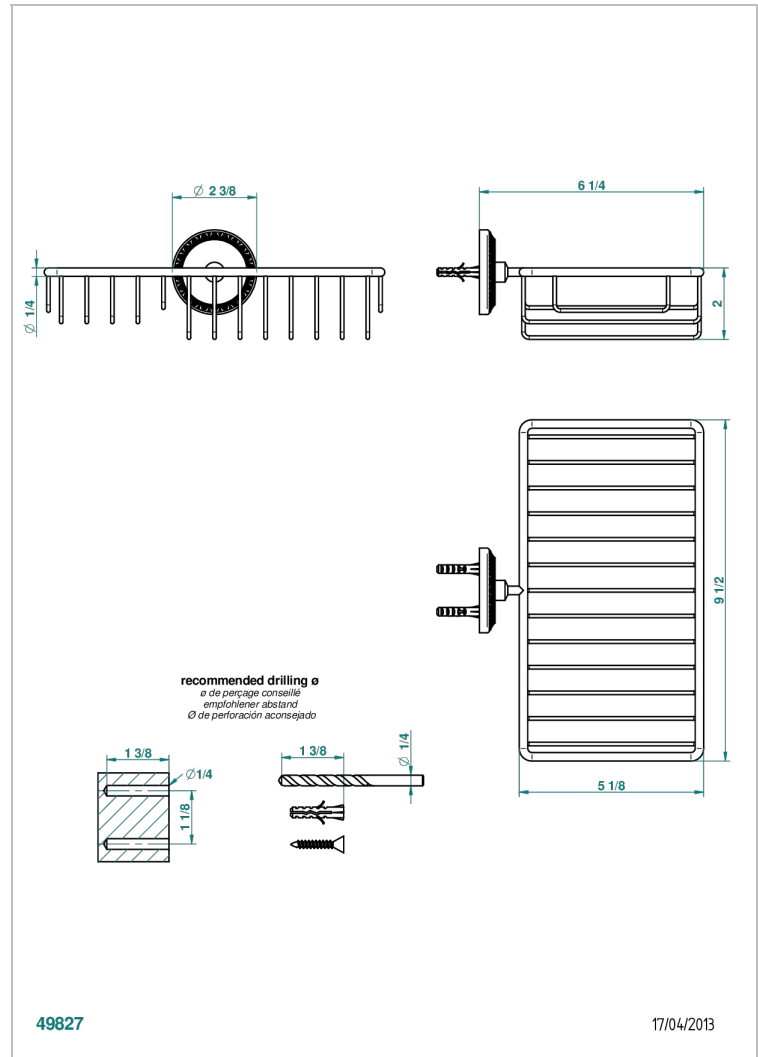

MALMAISON METAL

U93-2620

Jabonera mural para ducha con rosetón 240x130 mm

THG[®]
PARIS

CARACTERÍSTICAS

- Malmaison metal
- Jabonera mural para ducha con rosetón 240x130 mm

ACABADOS DISPONIBLES

Bronce claro - D01
Cerámica negra mate - D30
Cobre viejo mate - H07
Cromo - A02
Cromo / dorado - G02
Cromo mate - C02