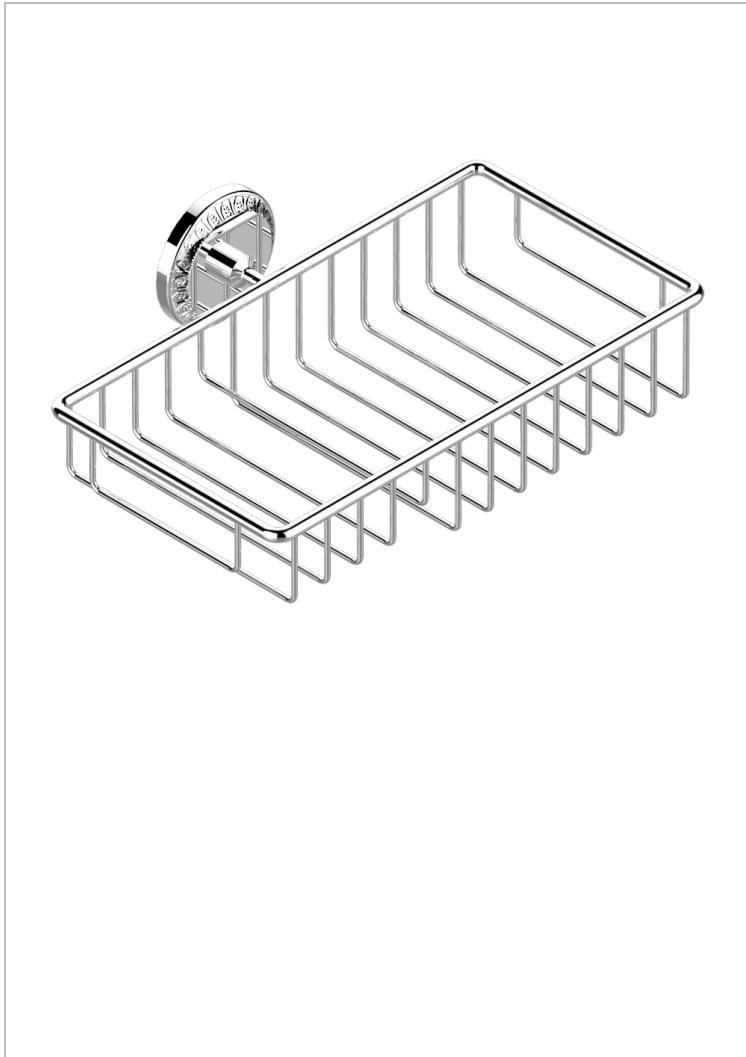

MALMAISON METAL

U93-2620

Jabonera mural para ducha con rosetón 240x130 mm

THG[®]
PARIS

CARACTERÍSTICAS

- Malmaison metal
- Jabonera mural para ducha con rosetón 240x130 mm

ACABADOS DISPONIBLES

Bronce claro - D01
Cerámica negra mate - D30
Cobre viejo mate - H07
Cromo - A02
Cromo / dorado - G02
Cromo mate - C02

Dorado - F01
Dorado mate - F07
Dorado pálido - F30
Dorado pálido mate (sin barniz) - F31
Níquel - B01
Níquel mate - C01

Níquel viejo - H28