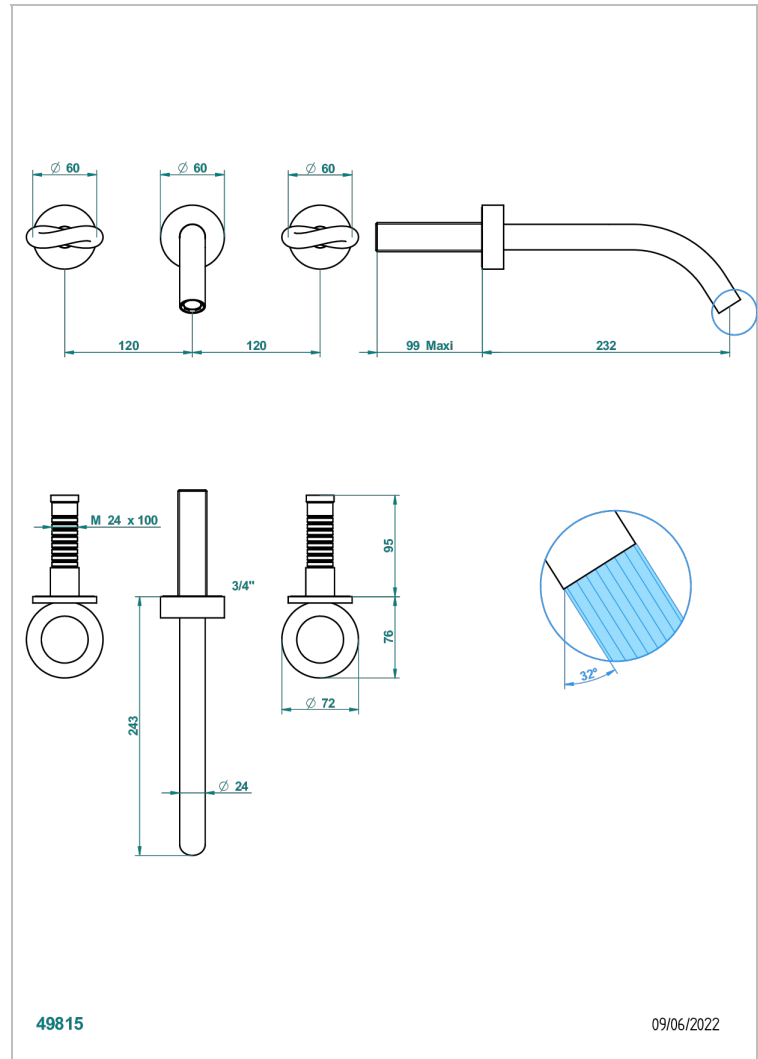

# COLLECTION "O"

G4P-41GB

Garniture pour mélangeur de bain mural, bec goliath

THG<sup>®</sup>  
PARIS

## CARACTÉRISTIQUES

- Ensemble composé d'un bec mural de bain et des 2 garnitures de robinets
- Nécessite partie encastrée Réf. 40AC
- Laiton sans plomb
- Aérateur-mousseur

## PRODUITS ASSOCIÉS

- Ref. G00-40AM/US Partie à encastrer pour mélangeur mural - version manettes- standard américain