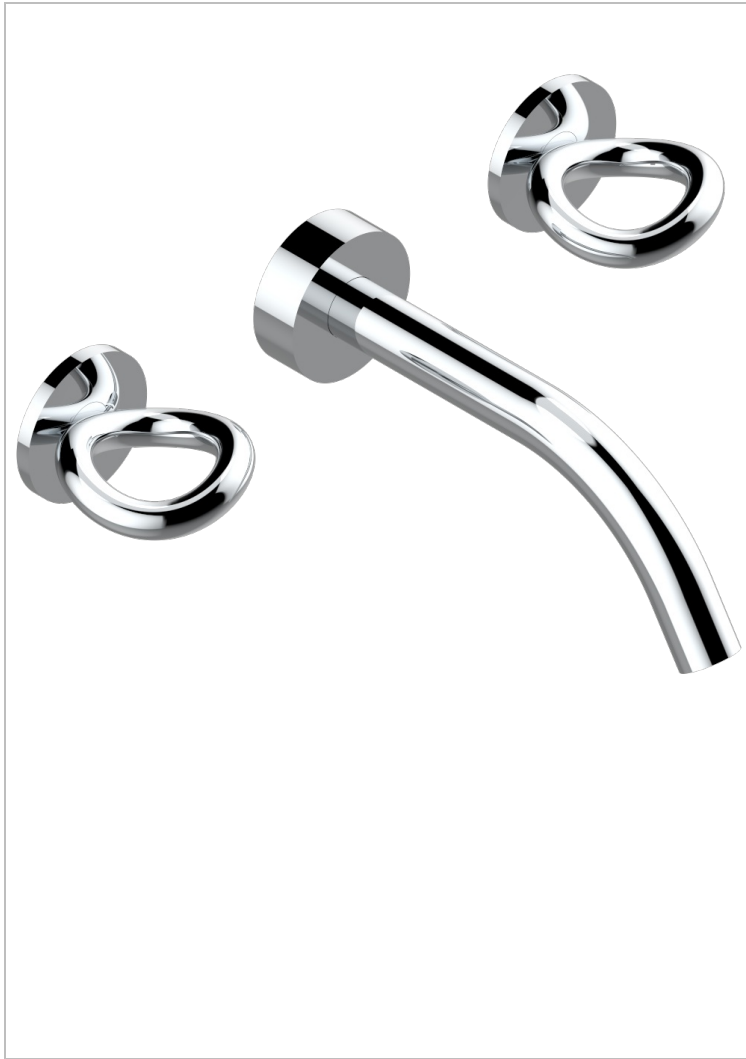

# COLLECTION "O"

G4P-41GB

Garniture pour mélangeur de bain mural, bec goliath

THG<sup>®</sup>  
PARIS

## CARACTÉRISTIQUES

- Ensemble composé d'un bec mural de bain et des 2 garnitures de robinets
- Nécessite partie encastrée Réf. 40AC
- Laiton sans plomb
- Aérateur-mousseur

## PRODUITS ASSOCIÉS

- Ref. G00-40AM/US Partie à encastrer pour mélangeur mural - version manettes- standard américain

## FINITIONS DISPONIBLES

Bronze clair - D01  
Chromé - A02  
Chromé / doré - G02  
Chromé mat - C02  
Doré brillant - F01  
Doré mat - F07

Nickel brillant - B01  
Nickel mat - C01  
Noir mat céramique - D30  
Or pâle - F30  
Or pâle mat - F31  
Pvd blush - H62