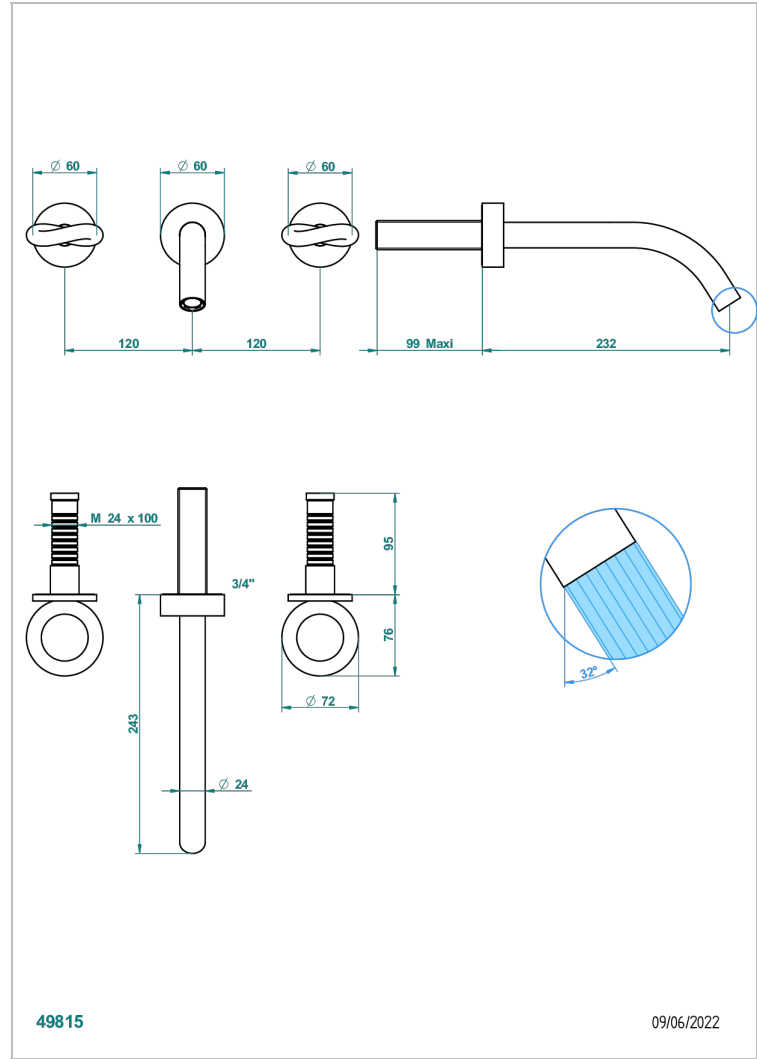

COLLECTION "O"

G4P-41GB

Trim only for wall mounted 3-hole bath mixer

THG[®]
PARIS

CARACTERÍSTICAS

- Collection "O"
- Trim only for wall mounted 3-hole bath mixer

PRODUCTOS RELACIONADOS

- Ref. G00-40AM/US Partie à encastrier pour mélangeur mural - version manettes- standard américain