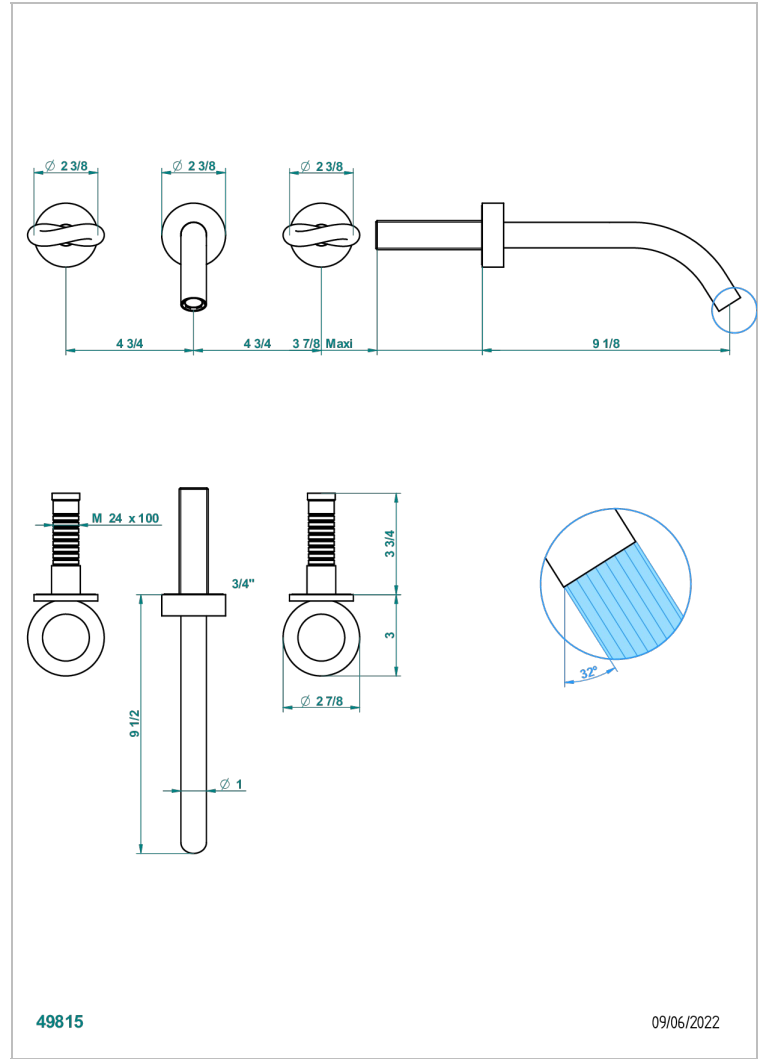

COLLECTION "O"

G4P-41GB

Garniture pour mélangeur de bain mural, bec goliath

THG[®]
PARIS

CARACTÉRISTIQUES

- Ensemble composé d'un bec mural de bain et des 2 garnitures de robinets
- Nécessite partie encastrée Réf. 40AC
- Laiton sans plomb
- Aérateur-mousseur

PRODUITS ASSOCIÉS

- Ref. G00-40AM/US Partie à encastrer pour mélangeur mural - version manettes- standard américain

FINITIONS DISPONIBLES

Bronze clair - D01
Chromé - A02
Chromé / doré - G02
Chromé mat - C02
Doré brillant - F01
Doré mat - F07