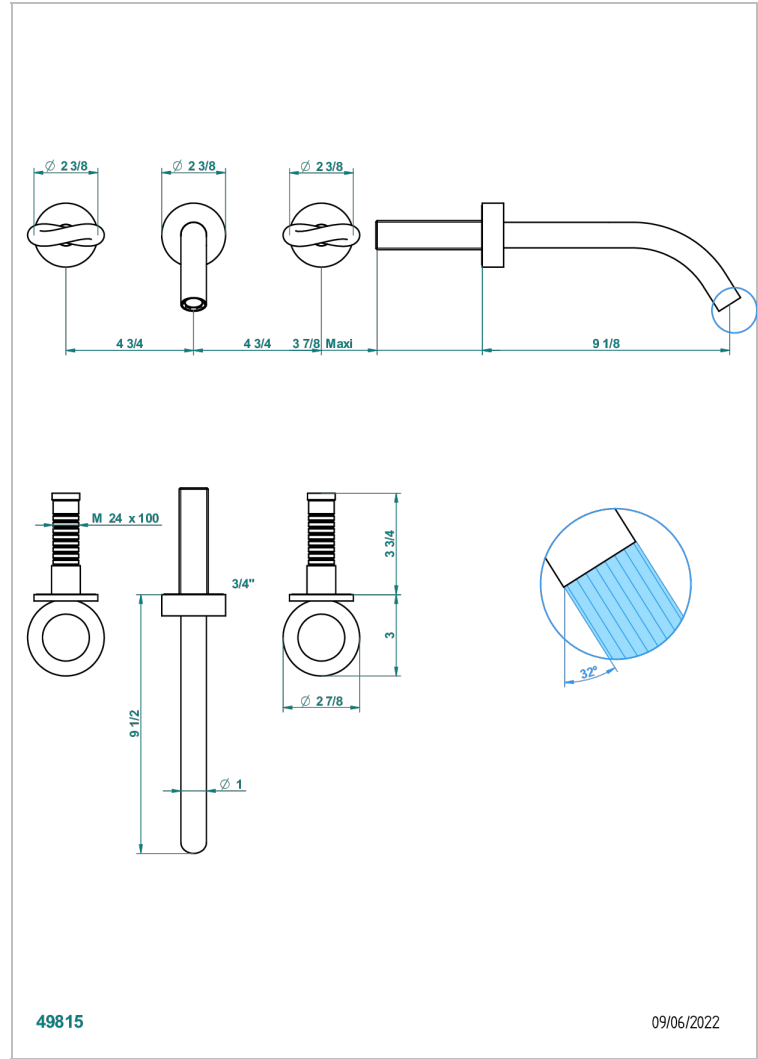

# COLLECTION "O"

G4P-41GB

Trim only for wall mounted 3-hole bath mixer

THG<sup>®</sup>  
PARIS

## CARACTERÍSTICAS

- Collection "O"
- Trim only for wall mounted 3-hole bath mixer

## PRODUCTOS RELACIONADOS

- Ref. G00-40AM/US Partie à encastrier pour mélangeur mural - version manettes- standard américain