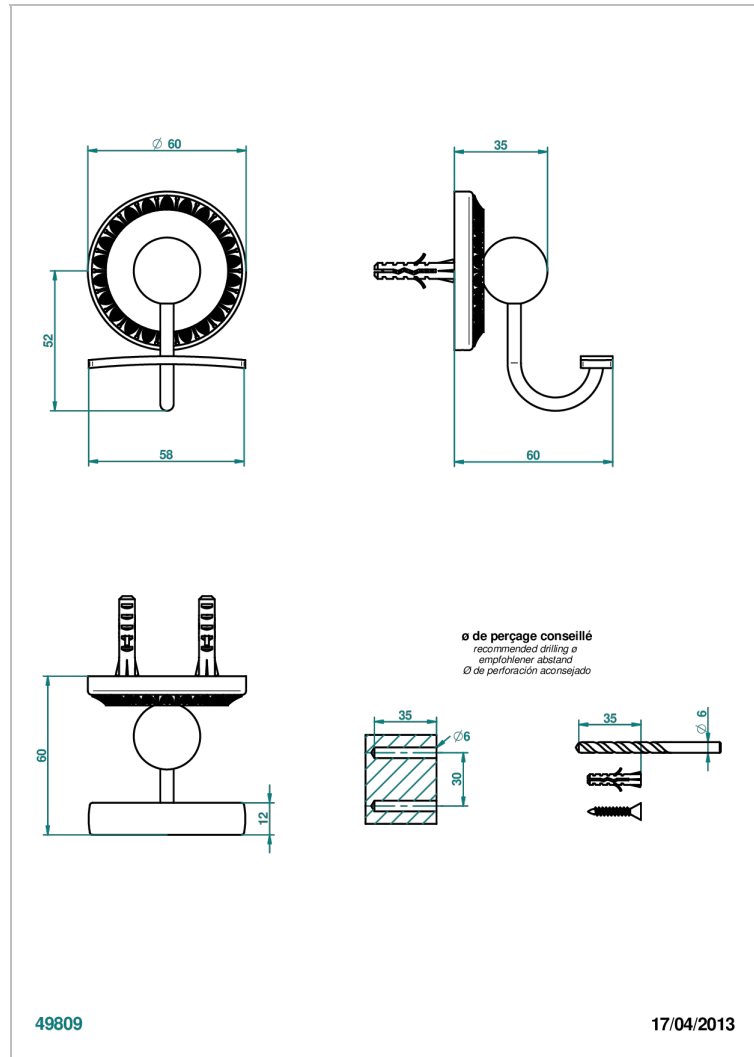

# MALMAISON METAL

U93-510

Robe hook

THG<sup>®</sup>  
PARIS

## CHARACTERISTIC

- Malmaison Metal
- Robe hook