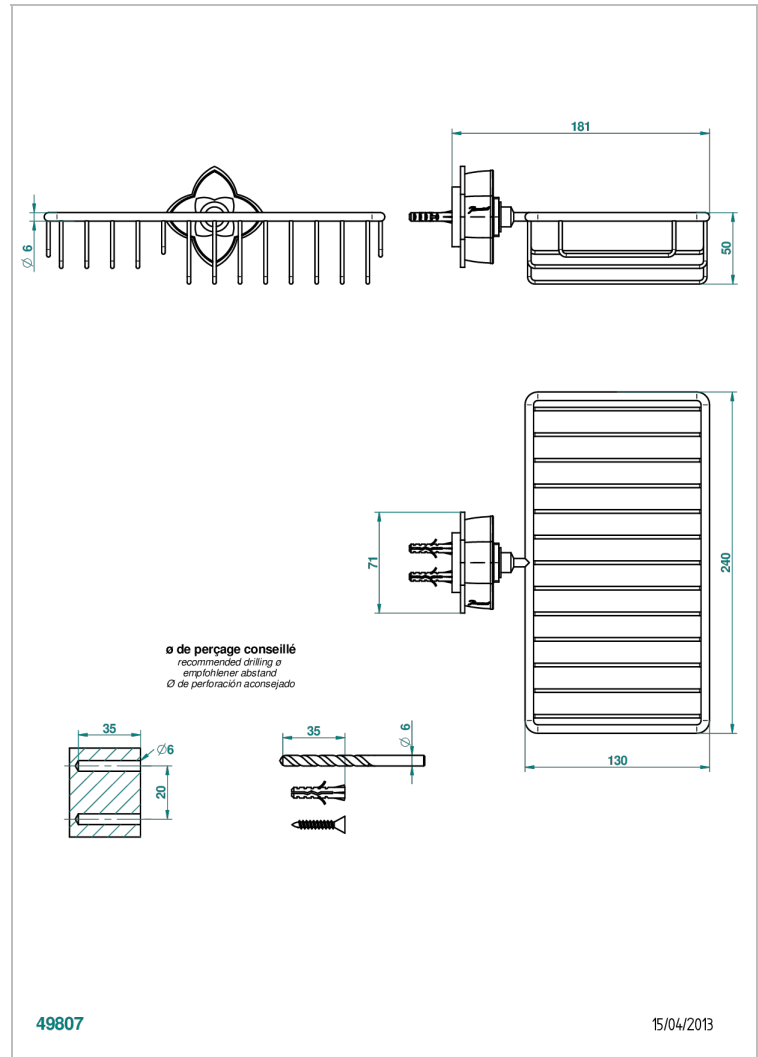

PETALE DE CRISTAL CLAIR LISERE DORE

U6E-2620

Porte-savon fil et porte-éponge combinés 240x130 mm avec rosace

THG[®]
PARIS

CARACTÉRISTIQUES

- Accessoire en laiton

FINITIONS DISPONIBLES

Bronze clair - D01
Chromé - A02
Chromé / doré - G02
Chromé mat - C02
Doré brillant - F01
Doré mat - F07