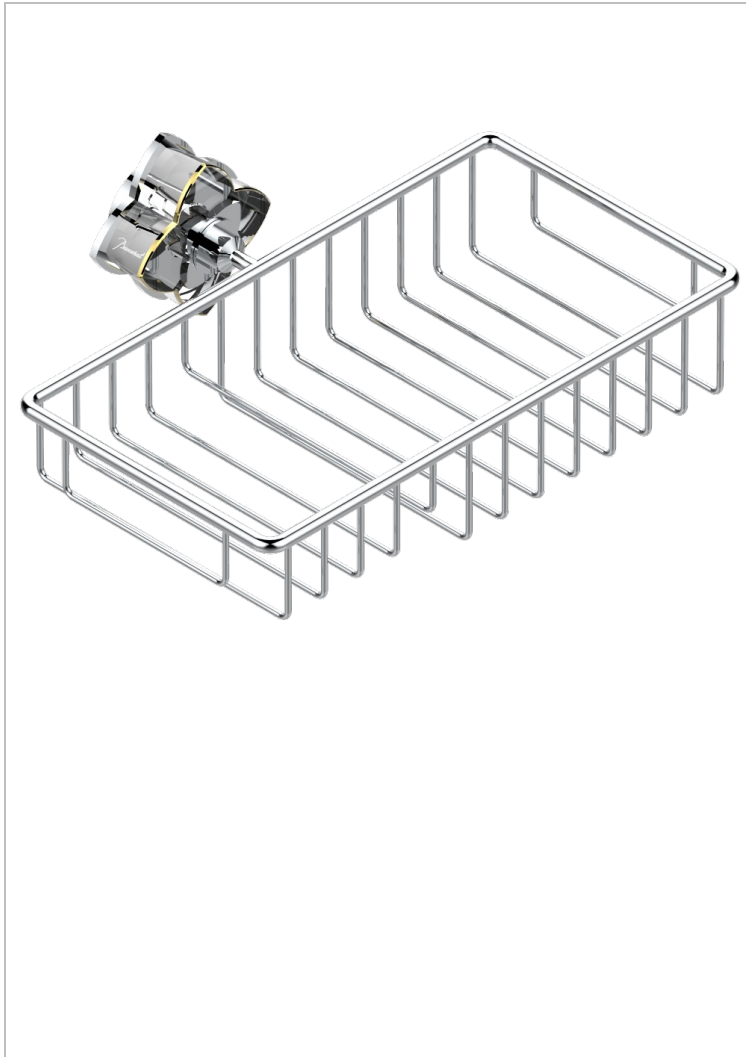

PETALE DE CRISTAL CLAIR LISERE DORE

U6E-2620

Porte-savon fil et porte-éponge combinés 240x130 mm avec rosace

THG[®]
PARIS

CARACTÉRISTIQUES

- Accessoire en laiton

FINITIONS DISPONIBLES

Bronze clair - D01
Chromé - A02
Chromé / doré - G02
Chromé mat - C02
Doré brillant - F01
Doré mat - F07

Nickel brillant - B01
Nickel mat - C01
Noir mat céramique - D30
Or pâle - F30
Or pâle mat - F31
Pvd blush - H62

Pvd blush mat - H60
Pvd couleur bronze brown - F33
Pvd couleur bronze brown - mat - F34
Pvd couleur doré - H52
Pvd couleur doré mat - H53
Pvd couleur laiton - H49