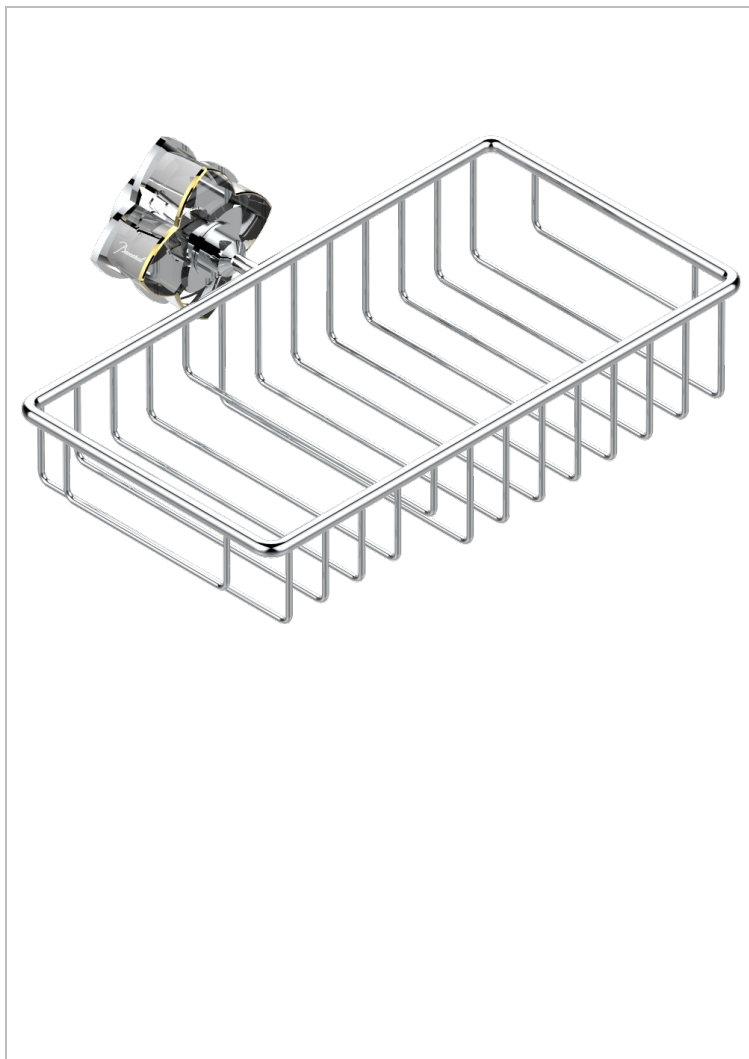

PETALE DE CRISTAL CLAIR LISERE DORE

U6E-2620

Jabonera mural para ducha con rosetón 240x130 mm

THG[®]
PARIS

CARACTERÍSTICAS

- Pétales de Cristal clair liseré doré
- Jabonera mural para ducha con rosetón 240x130 mm

ACABADOS DISPONIBLES

Bronce claro - D01
Cerámica negra mate - D30
Cobre viejo mate - H07
Cromo - A02
Cromo / dorado - G02
Cromo mate - C02

Dorado - F01
Dorado mate - F07
Dorado pálido - F30
Dorado pálido mate (sin barniz) - F31
Níquel - B01
Níquel mate - C01

Níquel viejo - H28
Pvd blush - H62
Pvd blush mate - H60
Pvd color latón - H49
Pvd color latón mate - H50
Pvd color níquel - H55

Pvd color níquel mate - H56
Pvd color oro - H52
Pvd color oro mate - H53
Pvd grafito - H64
Pvd grafito mate - H65
Pvd marrón bronce - F33