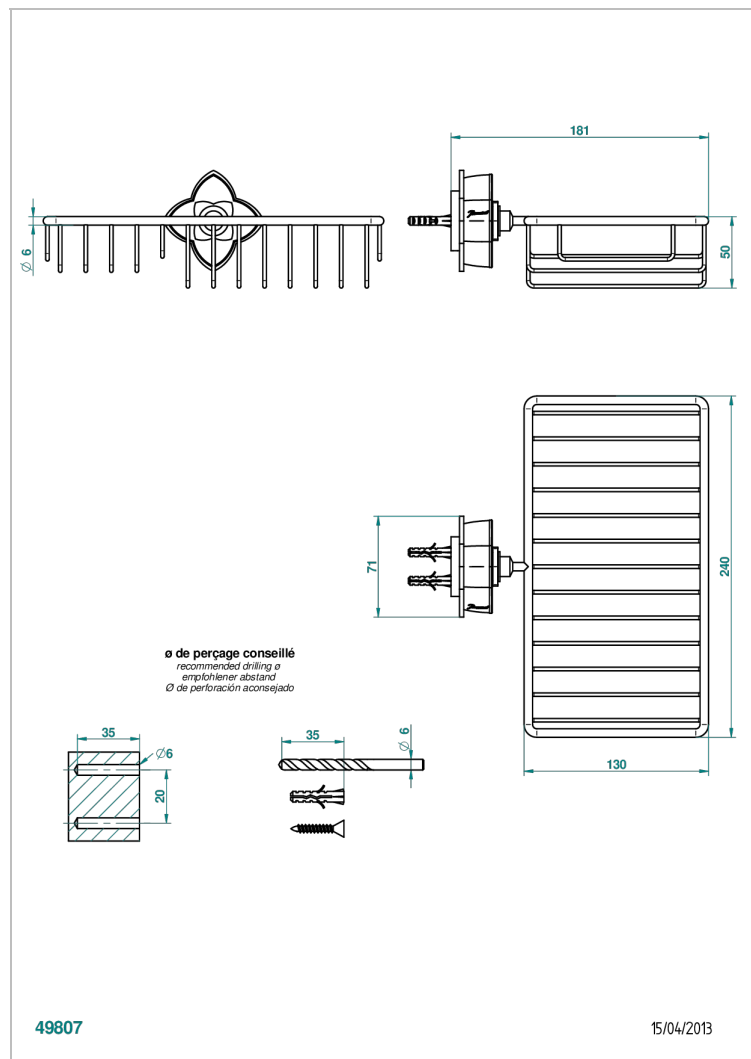

PETALE DE CRISTAL CLAIR LISERE DORE

U6E-2620

Jabonera mural para ducha con rosetón 240x130 mm

THG[®]
PARIS

CARACTERÍSTICAS

- Pétales de Cristal clair liseré doré
- Jabonera mural para ducha con rosetón 240x130 mm