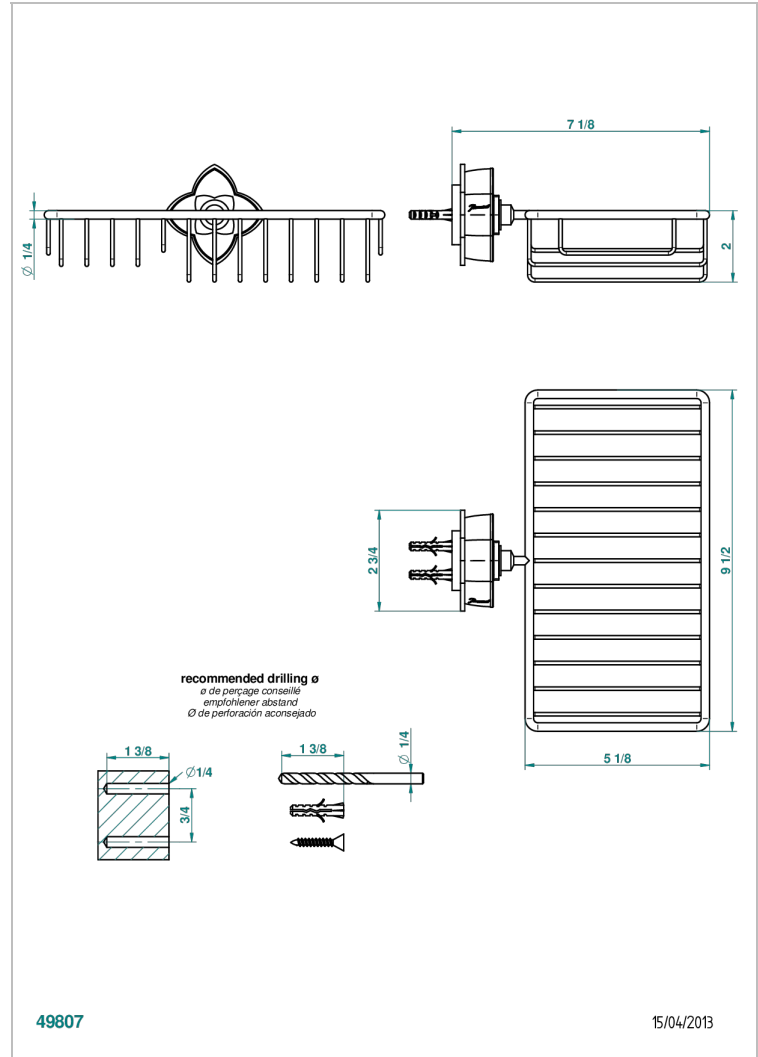

PETALE DE CRISTAL CLAIR LISERE DORE

U6E-2620

Porte-savon fil et porte-éponge combinés 240x130 mm avec rosace

THG[®]
PARIS

CARACTÉRISTIQUES

- Accessoire en laiton

FINITIONS DISPONIBLES

Bronze clair - D01
Chromé - A02
Chromé / doré - G02
Chromé mat - C02
Doré brillant - F01
Doré mat - F07