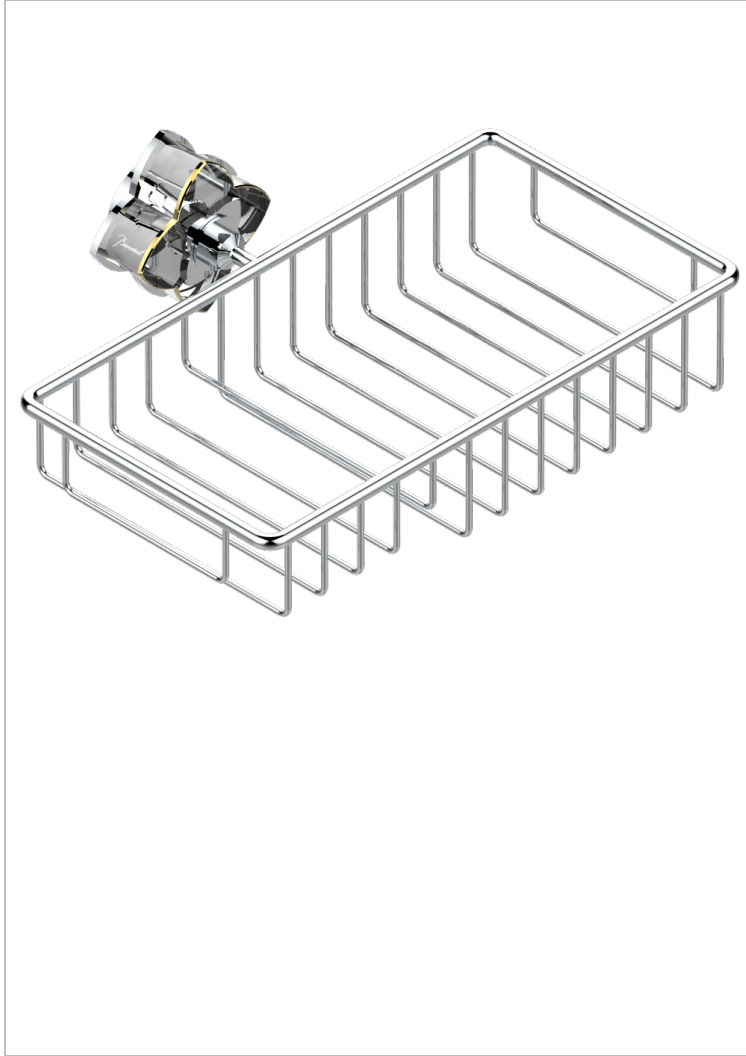

PETALE DE CRISTAL CLAIR LISERE DORE

U6E-2620

Porte-savon fil et porte-éponge combinés 240x130 mm avec rosace

THG[®]
PARIS

CARACTÉRISTIQUES

- Accessoire en laiton

FINITIONS DISPONIBLES

Bronze clair - D01
Chromé - A02
Chromé / doré - G02
Chromé mat - C02
Doré brillant - F01
Doré mat - F07

Nickel brillant - B01
Nickel mat - C01
Noir mat céramique - D30
Or pâle - F30
Or pâle mat - F31
Pvd blush - H62

Pvd blush mat - H60
Pvd couleur bronze brown - F33
Pvd couleur bronze brown - mat - F34
Pvd couleur doré - H52
Pvd couleur doré mat - H53
Pvd couleur laiton - H49