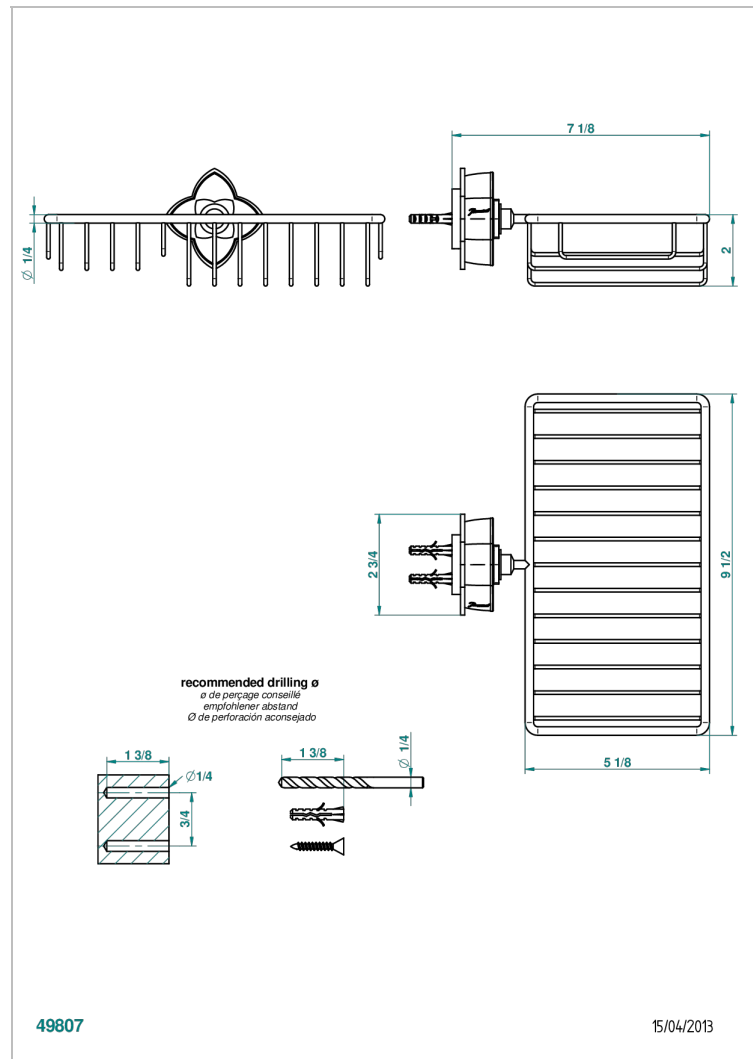

PETALE DE CRISTAL CLAIR LISERE DORE

U6E-2620

Jabonera mural para ducha con rosetón 240x130 mm

THG[®]
PARIS

CARACTERÍSTICAS

- Pétales de Cristal clair liseré doré
- Jabonera mural para ducha con rosetón 240x130 mm