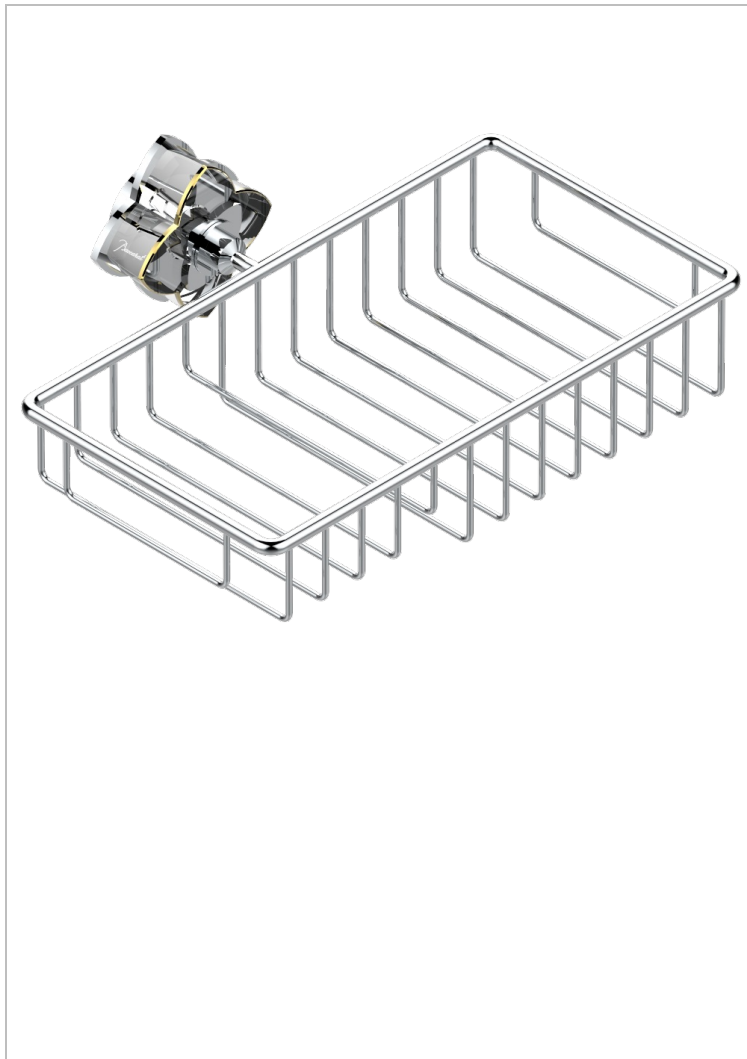

PETALE DE CRISTAL CLAIR LISERE DORE

U6E-2620

Jabonera mural para ducha con rosetón 240x130 mm

THG[®]
PARIS

CARACTERÍSTICAS

- Pétales de Cristal clair liseré doré
- Jabonera mural para ducha con rosetón 240x130 mm

ACABADOS DISPONIBLES

Bronce claro - D01
Cerámica negra mate - D30
Cobre viejo mate - H07
Cromo - A02
Cromo / dorado - G02
Cromo mate - C02

Dorado - F01
Dorado mate - F07
Dorado pálido - F30
Dorado pálido mate (sin barniz) - F31
Níquel - B01
Níquel mate - C01

Níquel viejo - H28
Pvd blush - H62
Pvd blush mate - H60
Pvd color latón - H49
Pvd color latón mate - H50
Pvd color níquel - H55

Pvd color níquel mate - H56
Pvd color oro - H52
Pvd color oro mate - H53
Pvd grafito - H64
Pvd grafito mate - H65
Pvd marrón bronce - F33