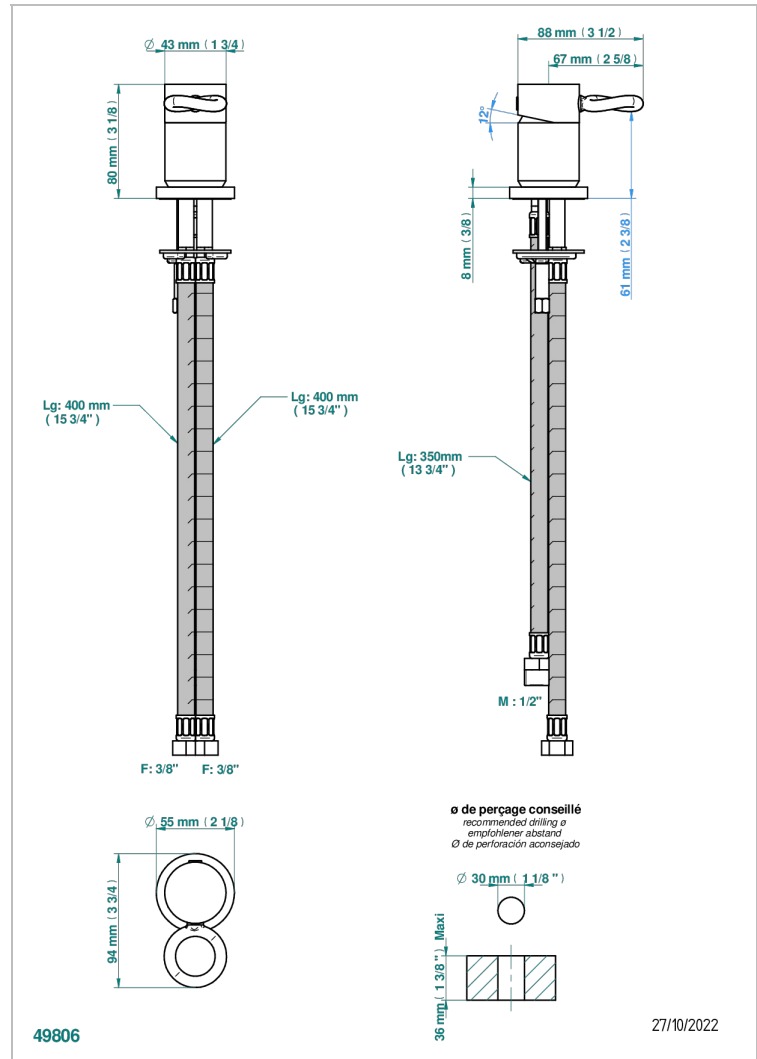

COLLECTION "O"

G4P-6523

Mitigeur sur gorge

THG[®]
PARIS

CARACTÉRISTIQUES

- NF : NF EN 817 - I - Chrome

CERTIFICATIONS

FINITIONS DISPONIBLES