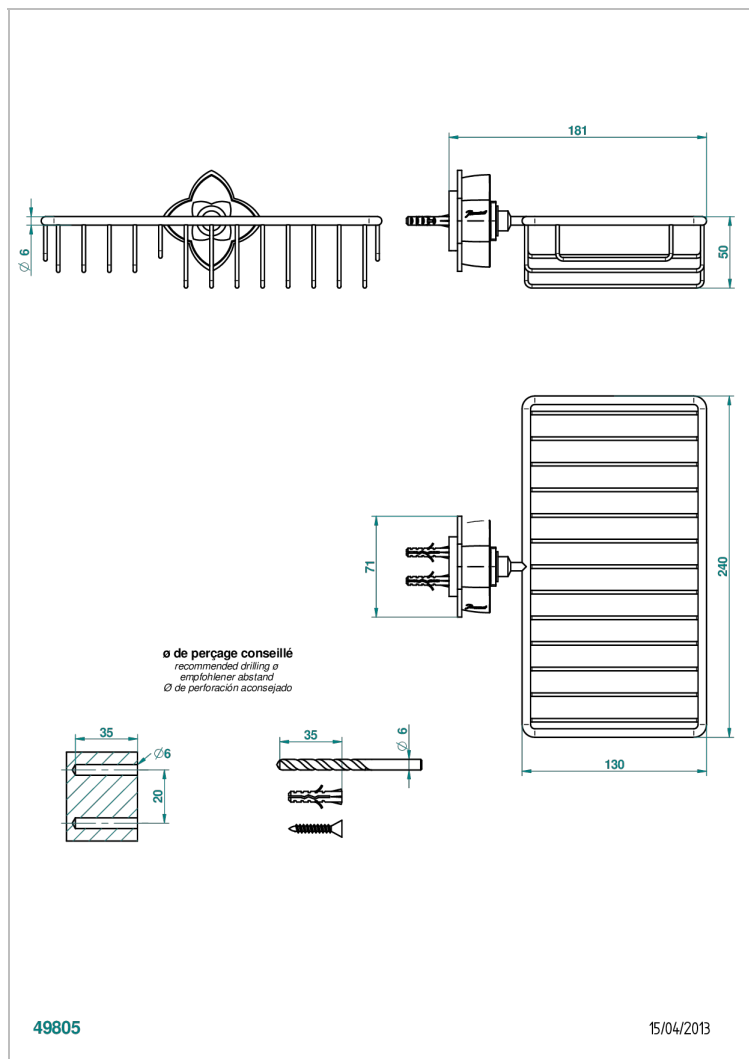

PETALE DE CRISTAL NOIR

U6D-2620

Porte-savon fil et porte-éponge combinés 240x130 mm avec rosace

THG[®]
PARIS

CARACTÉRISTIQUES

- Accessoire en laiton

FINITIONS DISPONIBLES

Bronze clair - D01
Chromé - A02
Chromé / doré - G02
Chromé mat - C02
Doré brillant - F01
Doré mat - F07

Nickel brillant - B01
Nickel mat - C01
Noir mat céramique - D30
Or pâle - F30
Or pâle mat - F31
Pvd blush - H62

Pvd blush mat - H60
Pvd couleur bronze brown - F33
Pvd couleur bronze brown - mat - F34
Pvd couleur doré - H52
Pvd couleur doré mat - H53
Pvd couleur laiton - H49