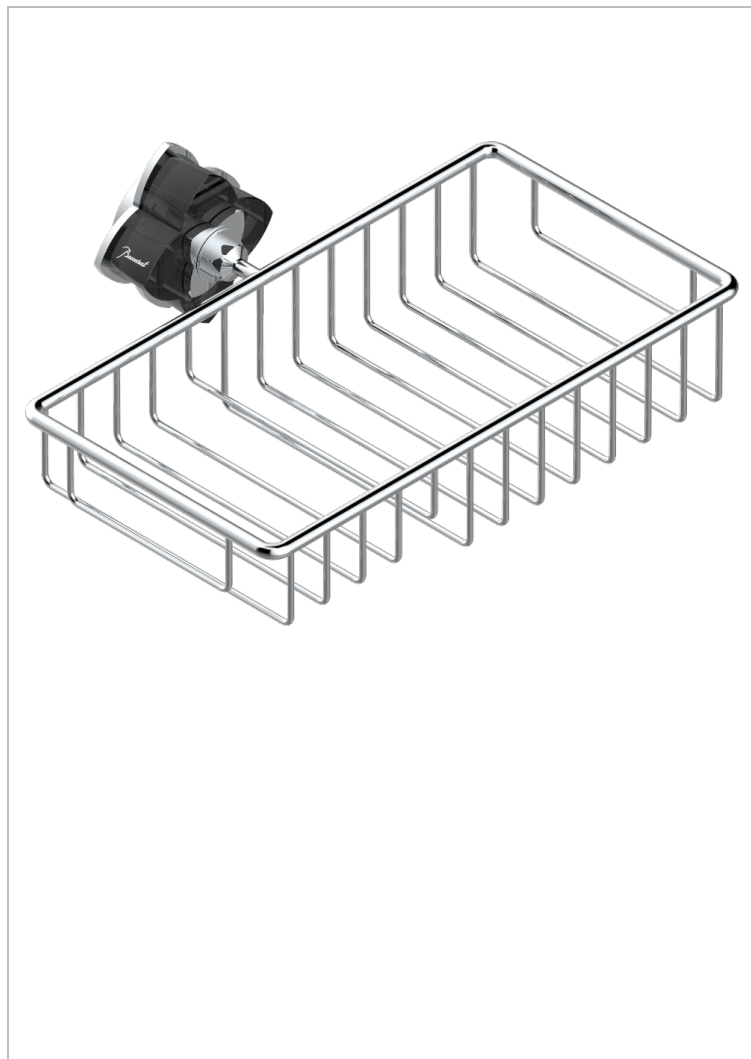

PETALE DE CRISTAL NOIR

U6D-2620

Porte-savon fil et porte-éponge combinés 240x130 mm avec rosace

THG[®]
PARIS

CARACTÉRISTIQUES

- Accessoire en laiton

FINITIONS DISPONIBLES

Bronze clair - D01
Chromé - A02
Chromé / doré - G02
Chromé mat - C02
Doré brillant - F01
Doré mat - F07

Nickel brillant - B01
Nickel mat - C01
Noir mat céramique - D30
Or pâle - F30
Or pâle mat - F31
Pvd blush - H62

Pvd blush mat - H60
Pvd couleur bronze brown - F33
Pvd couleur bronze brown - mat - F34
Pvd couleur doré - H52
Pvd couleur doré mat - H53
Pvd couleur laiton - H49