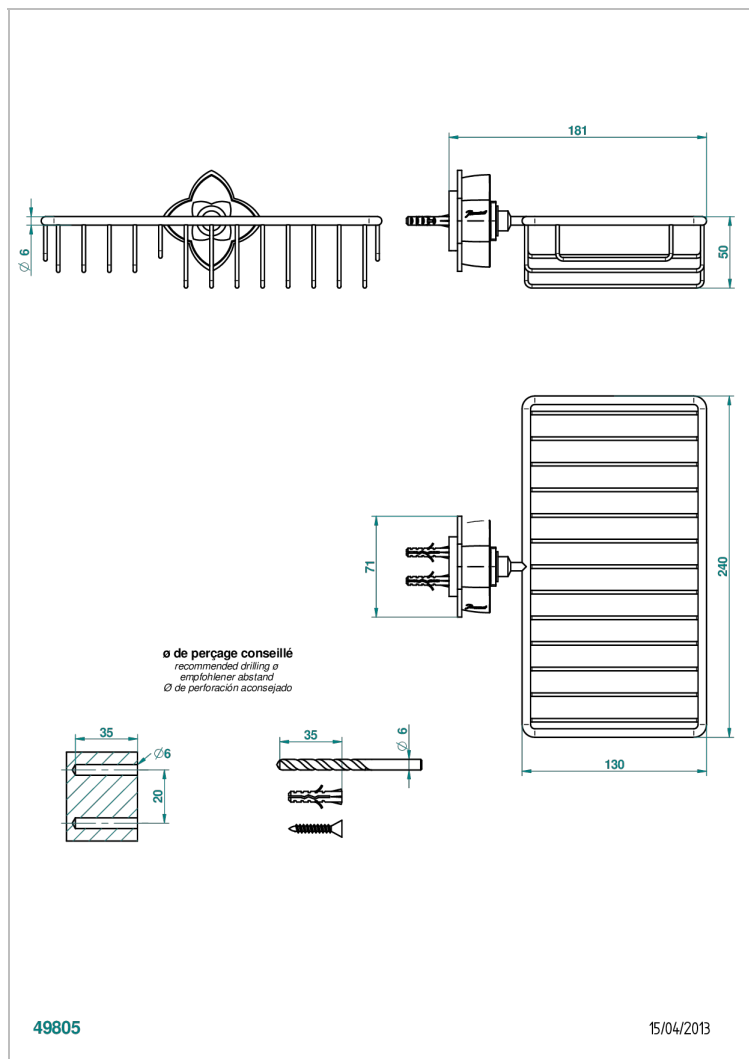

PETALE DE CRISTAL - CRISTAL NEGRO

U6D-2620

THG[®]
PARIS

Jabonera mural para ducha con rosetón 240x130 mm

CARACTERÍSTICAS

- Pétales de Cristal - cristal negro
- Jabonera mural para ducha con rosetón 240x130 mm