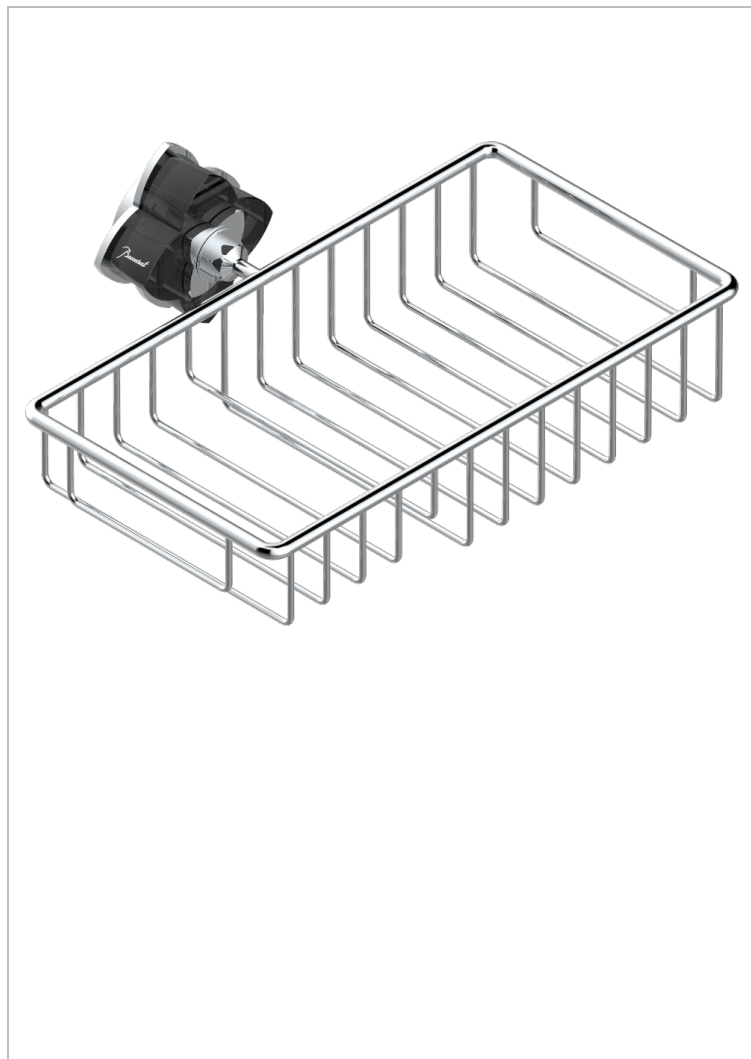

PETALE DE CRISTAL - CRISTAL NEGRO

U6D-2620

THG[®]
PARIS

Jabonera mural para ducha con rosetón 240x130 mm

CARACTERÍSTICAS

- Pétales de Cristal - cristal negro
- Jabonera mural para ducha con rosetón 240x130 mm

ACABADOS DISPONIBLES

Bronce claro - D01
Cerámica negra mate - D30
Cobre viejo mate - H07
Cromo - A02
Cromo / dorado - G02
Cromo mate - C02

Dorado - F01
Dorado mate - F07
Dorado pálido - F30
Dorado pálido mate (sin barniz) - F31
Níquel - B01
Níquel mate - C01

Níquel viejo - H28
Pvd blush - H62
Pvd blush mate - H60
Pvd color latón - H49
Pvd color latón mate - H50
Pvd color níquel - H55

Pvd color níquel mate - H56
Pvd color oro - H52
Pvd color oro mate - H53
Pvd grafito - H64
Pvd grafito mate - H65
Pvd marrón bronce - F33