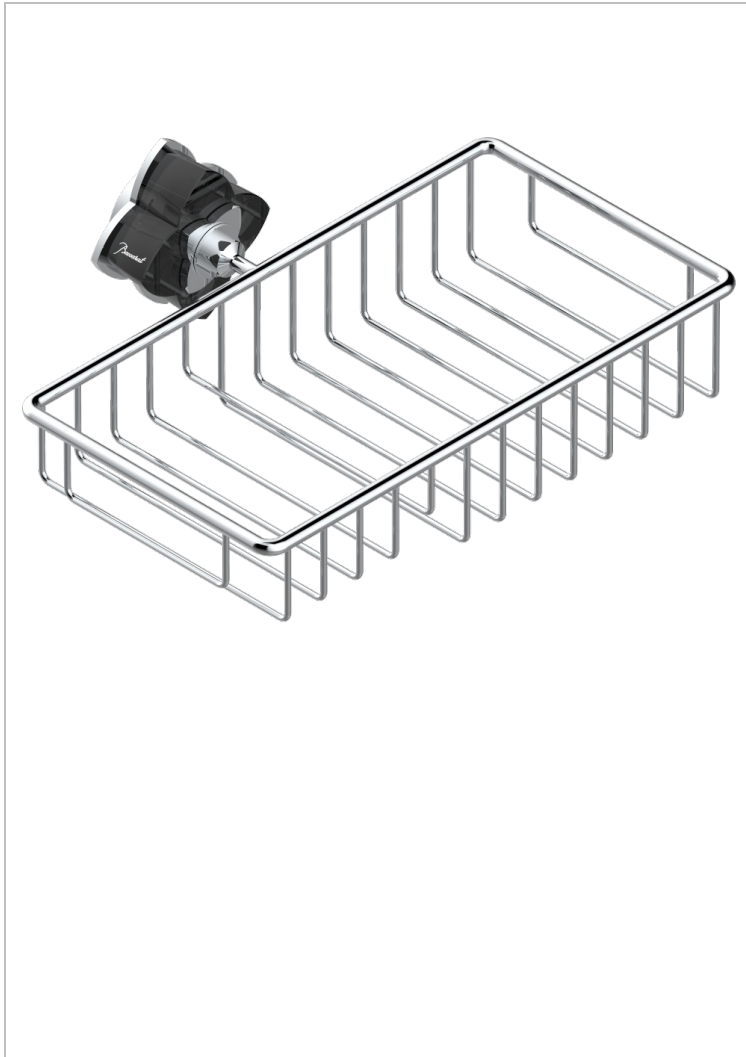

# PETALE DE CRISTAL NOIR

U6D-2620

Porte-savon fil et porte-éponge combinés 240x130 mm avec rosace

THG<sup>®</sup>  
PARIS

## CARACTÉRISTIQUES

- Accessoire en laiton