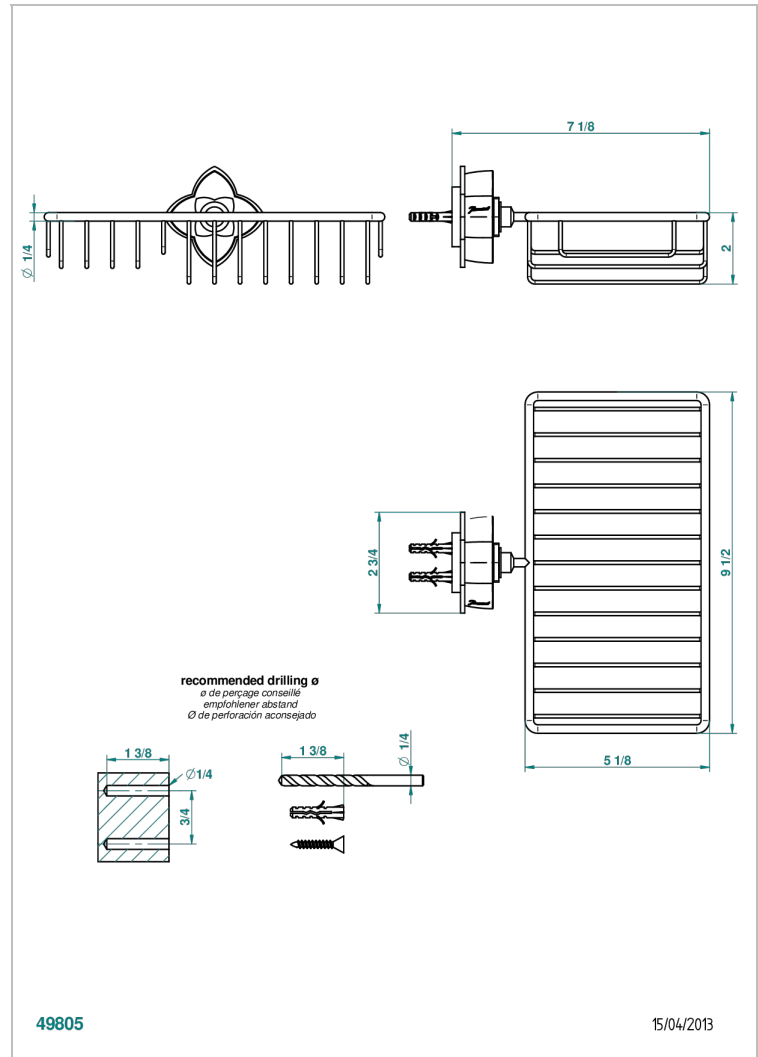

# PETALE DE CRISTAL NOIR

U6D-2620

Porte-savon fil et porte-éponge combinés 240x130 mm avec rosace

THG<sup>®</sup>  
PARIS