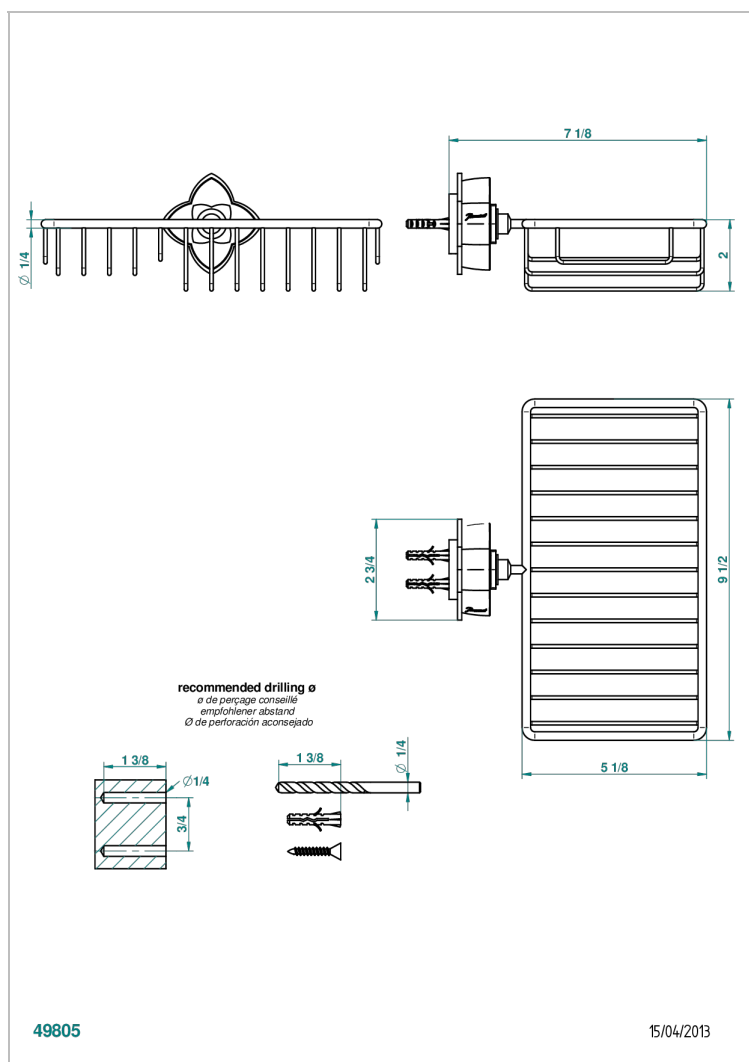

# PETALE DE CRISTAL - CRISTAL NEGRO

U6D-2620

THG<sup>®</sup>  
PARIS

Jabonera mural para ducha con rosetón 240x130 mm

## CARACTERÍSTICAS

- Pétales de Cristal - cristal negro
- Jabonera mural para ducha con rosetón 240x130 mm