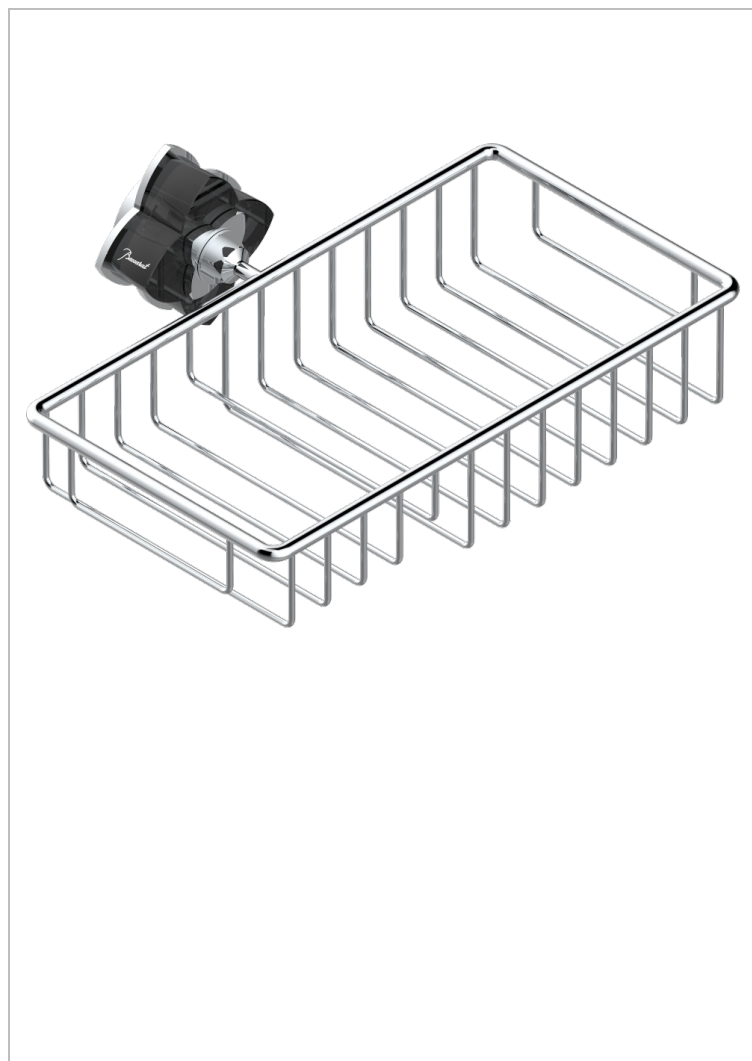

# PETALE DE CRISTAL - CRISTAL NEGRO

U6D-2620

THG<sup>®</sup>  
PARIS

Jabonera mural para ducha con rosetón 240x130 mm

## CARACTERÍSTICAS

- Pétales de Cristal - cristal negro
- Jabonera mural para ducha con rosetón 240x130 mm

## ACABADOS DISPONIBLES

Bronce claro - D01  
Cerámica negra mate - D30  
Cobre viejo mate - H07  
Cromo - A02  
Cromo / dorado - G02  
Cromo mate - C02

Dorado - F01  
Dorado mate - F07  
Dorado pálido - F30  
Dorado pálido mate (sin barniz) - F31  
Níquel - B01  
Níquel mate - C01