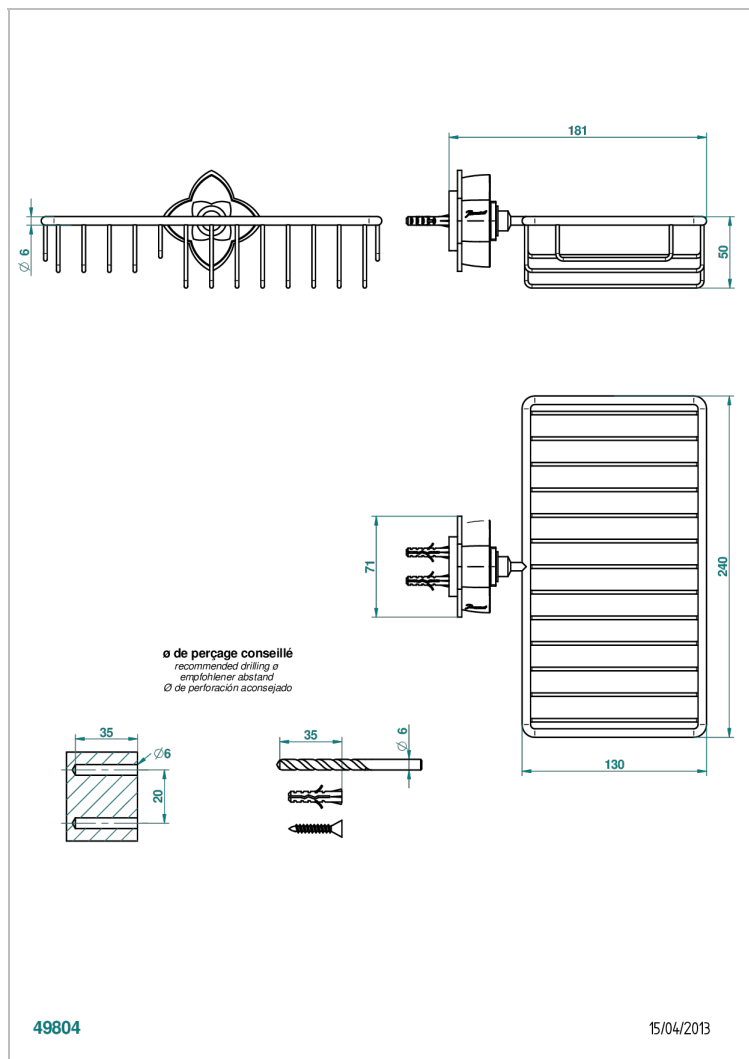

PETALE DE CRISTAL - CRISTAL ROJO

U6C-2620

Jabonera mural para ducha con rosetón 240x130 mm

THG[®]
PARIS

CARACTERÍSTICAS

- Pétales de Cristal - cristal rojo
- Jabonera mural para ducha con rosetón 240x130 mm