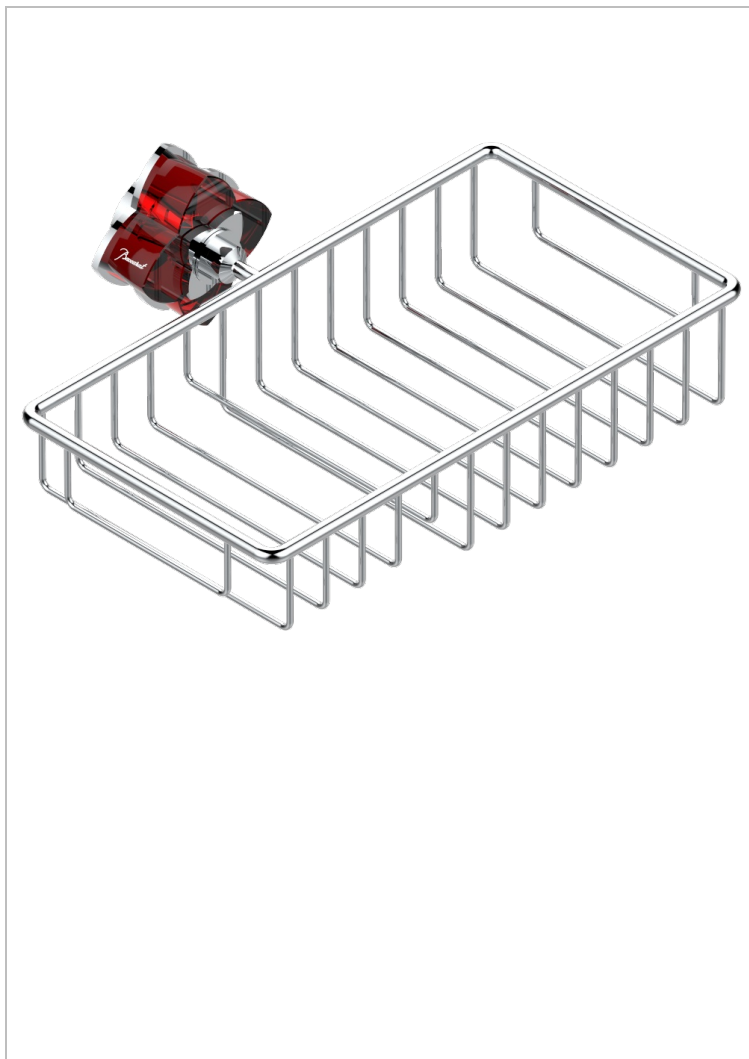

PETALE DE CRISTAL - CRISTAL ROJO

U6C-2620

Jabonera mural para ducha con rosetón 240x130 mm

THG[®]
PARIS

CARACTERÍSTICAS

- Pétales de Cristal - cristal rojo
- Jabonera mural para ducha con rosetón 240x130 mm

ACABADOS DISPONIBLES

Bronce claro - D01
Cerámica negra mate - D30
Cobre viejo mate - H07
Cromo - A02
Cromo / dorado - G02
Cromo mate - C02

Dorado - F01
Dorado mate - F07
Dorado pálido - F30
Dorado pálido mate (sin barniz) - F31
Níquel - B01
Níquel mate - C01