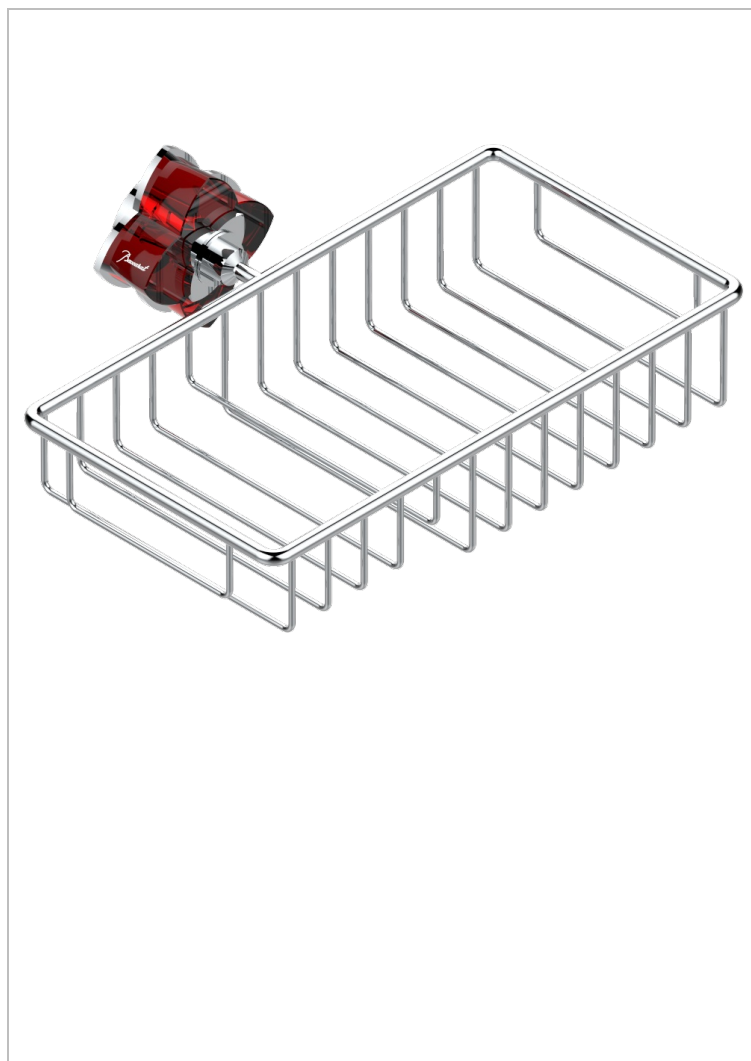

PETALE DE CRISTAL - CRISTAL ROJO

U6C-2620

Jabonera mural para ducha con rosetón 240x130 mm

THG[®]
PARIS

CARACTERÍSTICAS

- Pétales de Cristal - cristal rojo
- Jabonera mural para ducha con rosetón 240x130 mm

ACABADOS DISPONIBLES

Bronce claro - D01
Cerámica negra mate - D30
Cobre viejo mate - H07
Cromo - A02
Cromo / dorado - G02
Cromo mate - C02

Dorado - F01
Dorado mate - F07
Dorado pálido - F30
Dorado pálido mate (sin barniz) - F31
Níquel - B01
Níquel mate - C01