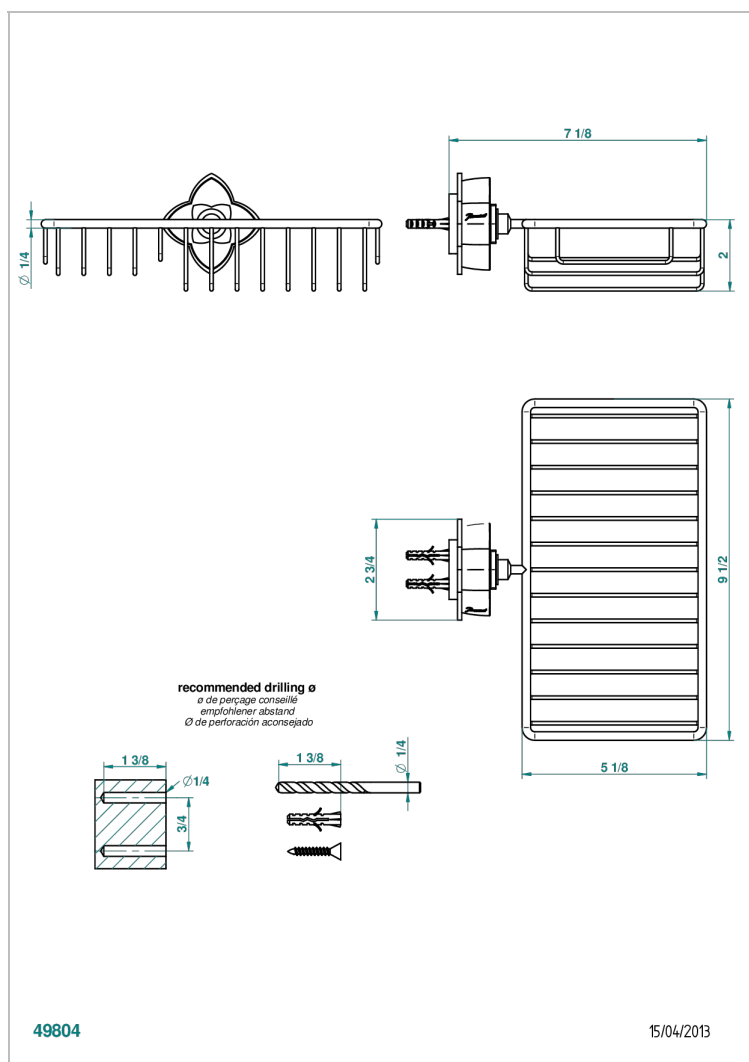

PETALE DE CRISTAL - CRISTAL ROJO

U6C-2620

Jabonera mural para ducha con rosetón 240x130 mm

THG[®]
PARIS

CARACTERÍSTICAS

- Pétales de Cristal - cristal rojo
- Jabonera mural para ducha con rosetón 240x130 mm