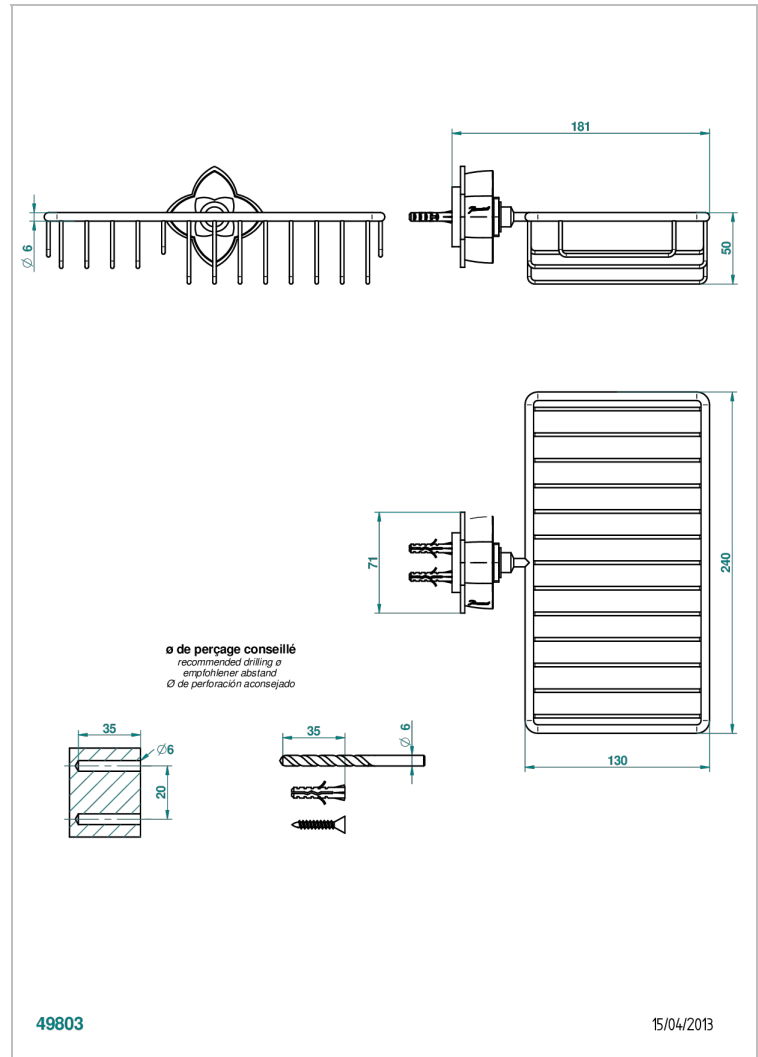

PETALE DE CRISTAL BLEU

U6B-2620

Porte-savon fil et porte-éponge combinés 240x130 mm avec rosace

THG[®]
PARIS

CARACTÉRISTIQUES

- Accessoire en laiton

FINITIONS DISPONIBLES

Bronze clair - D01
Chromé - A02
Chromé / doré - G02
Chromé mat - C02
Doré brillant - F01
Doré mat - F07