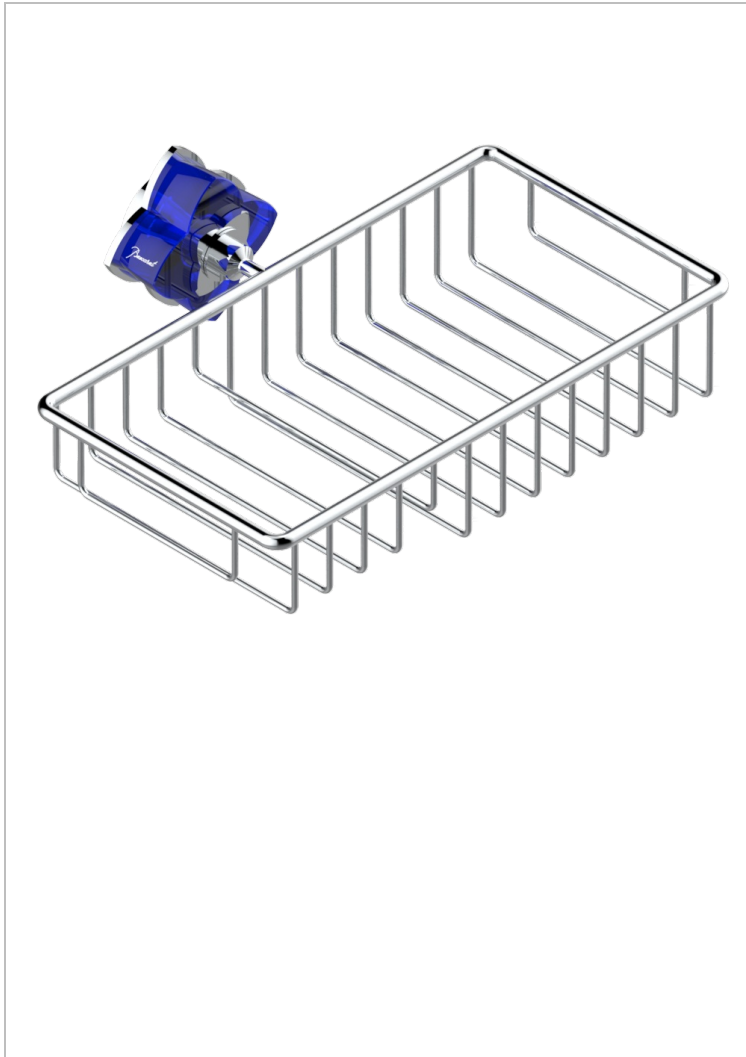

PETALE DE CRISTAL BLEU

U6B-2620

Porte-savon fil et porte-éponge combinés 240x130 mm avec rosace

THG[®]
PARIS

CARACTÉRISTIQUES

- Accessoire en laiton

FINITIONS DISPONIBLES

Bronze clair - D01
Chromé - A02
Chromé / doré - G02
Chromé mat - C02
Doré brillant - F01
Doré mat - F07

Nickel brillant - B01
Nickel mat - C01
Noir mat céramique - D30
Or pâle - F30
Or pâle mat - F31
Pvd blush - H62

Pvd blush mat - H60
Pvd couleur bronze brown - F33
Pvd couleur bronze brown - mat - F34
Pvd couleur doré - H52
Pvd couleur doré mat - H53
Pvd couleur laiton - H49

Pvd couleur laiton mat - H50
Pvd couleur nickel - H55
Pvd couleur nickel mat - H56
Pvd graphite - H64
Pvd graphite mat - H65
Pvd umber - H66

Pvd umber mat - H67
Vieux cuivre rouge mat - H07
Vieux nickel - H28