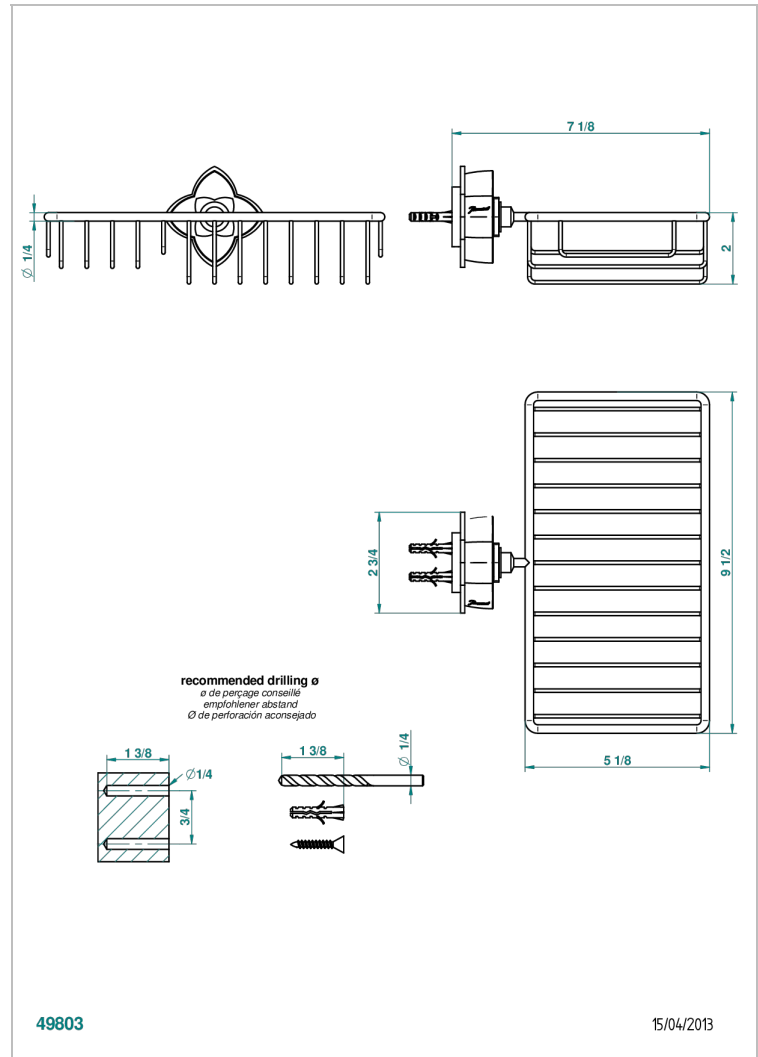

PETALE DE CRISTAL BLEU

U6B-2620

Porte-savon fil et porte-éponge combinés 240x130 mm avec rosace

THG[®]
PARIS

CARACTÉRISTIQUES

- Accessoire en laiton

FINITIONS DISPONIBLES

Bronze clair - D01
Chromé - A02
Chromé / doré - G02
Chromé mat - C02
Doré brillant - F01
Doré mat - F07