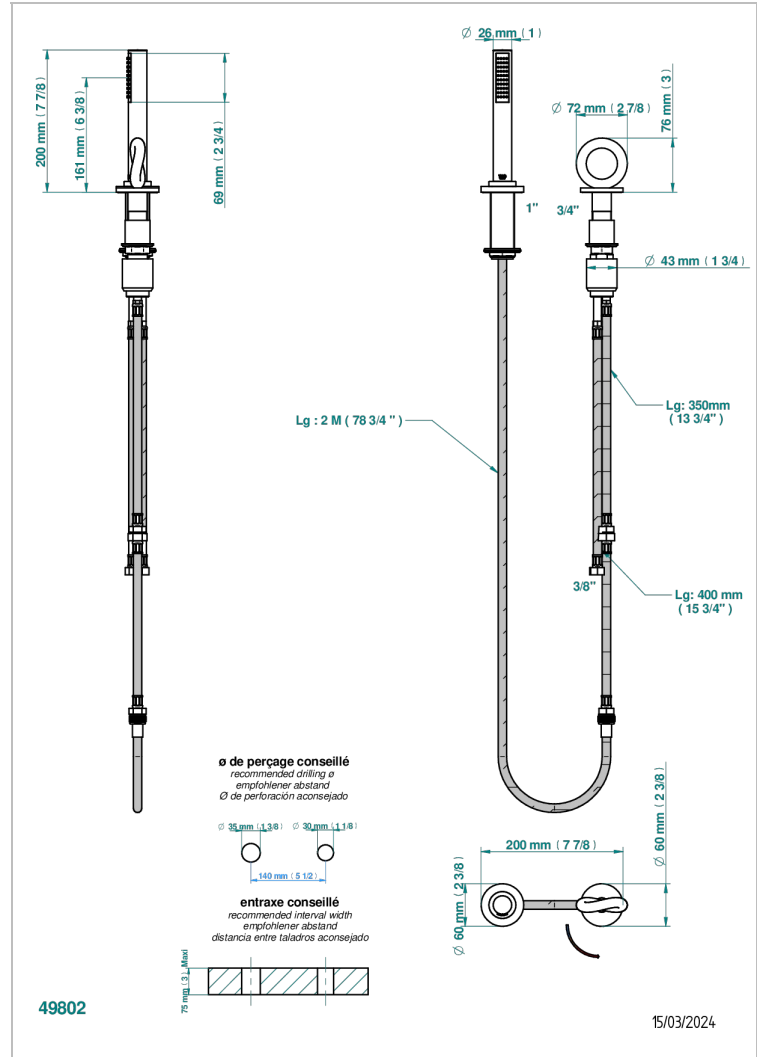

COLLECTION "O"

G4P-6532/60A

THG
PARIS

Kit monomando de peluquería : monomando con cartucho progresivo, con teleducha sobre encimera, mando de estilo, soporte y flexo de 2m

CARACTERÍSTICAS

- ACS : 22ACCLY009

ESTÁNDAR

ACABADOS DISPONIBLES

Bronce claro - D01
Cerámica negra mate - D30
Cobre viejo mate - H07
Cromo - A02
Cromo / dorado - G02
Cromo mate - C02

Dorado - F01
Dorado mate - F07
Dorado pálido - F30
Dorado pálido mate (sin barniz) - F31
Níquel - B01
Níquel mate - C01

Níquel viejo - H28
Pvd blush - H62
Pvd blush mate - H60
Pvd color latón - H49
Pvd color latón mate - H50
Pvd color níquel - H55

Pvd color níquel mate - H56
Pvd color oro - H52
Pvd color oro mate - H53
Pvd grafito - H64
Pvd grafito mate - H65
Pvd marrón bronce - F33

Pvd marrón bronce mate - F34
Pvd umber - H66
Pvd umber mate - H67