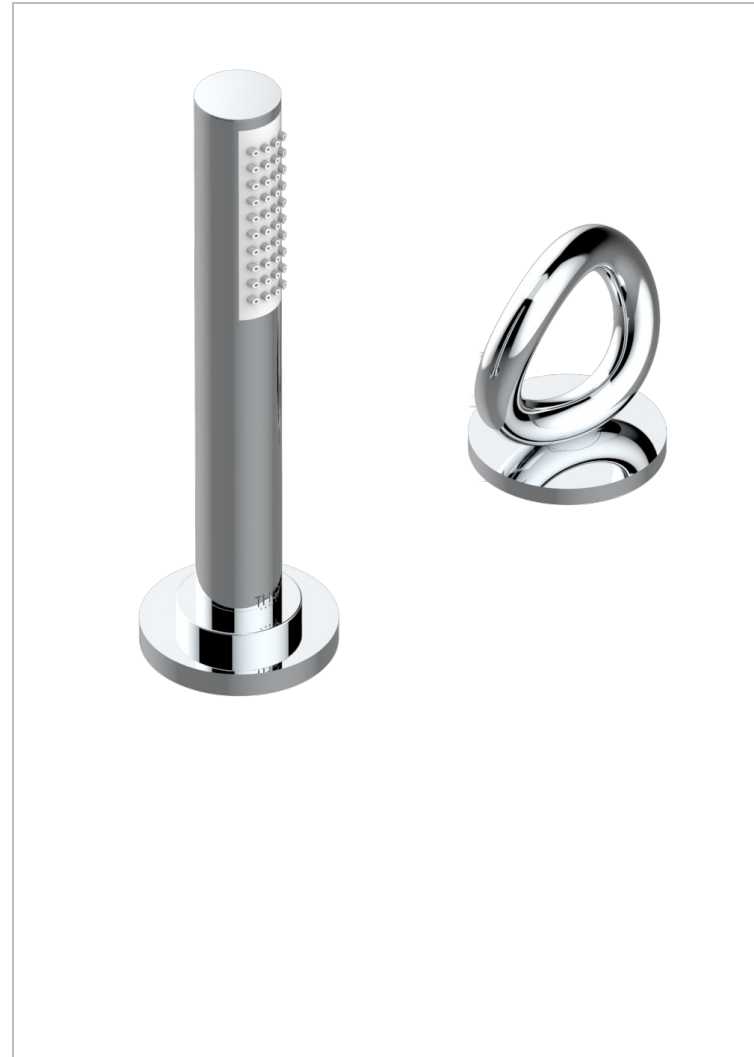

COLLECTION "O"

G4P-6532/60A

THG
PARIS

Kit monomando de peluquería : monomando con cartucho progresivo, con teleducha sobre encimera, mando de estilo, soporte y flexo de 2m

CARACTERÍSTICAS

- ACS : 22ACCLY009

ESTÁNDAR

ACABADOS DISPONIBLES

Bronce claro - D01
Cerámica negra mate - D30
Cobre viejo mate - H07
Cromo - A02
Cromo / dorado - G02
Cromo mate - C02

Dorado - F01
Dorado mate - F07
Dorado pálido - F30
Dorado pálido mate (sin barniz) - F31
Níquel - B01
Níquel mate - C01

Níquel viejo - H28
Pvd blush - H62
Pvd blush mate - H60
Pvd color latón - H49
Pvd color latón mate - H50
Pvd color níquel - H55

Pvd color níquel mate - H56
Pvd color oro - H52
Pvd color oro mate - H53
Pvd grafito - H64
Pvd grafito mate - H65
Pvd marrón bronce - F33