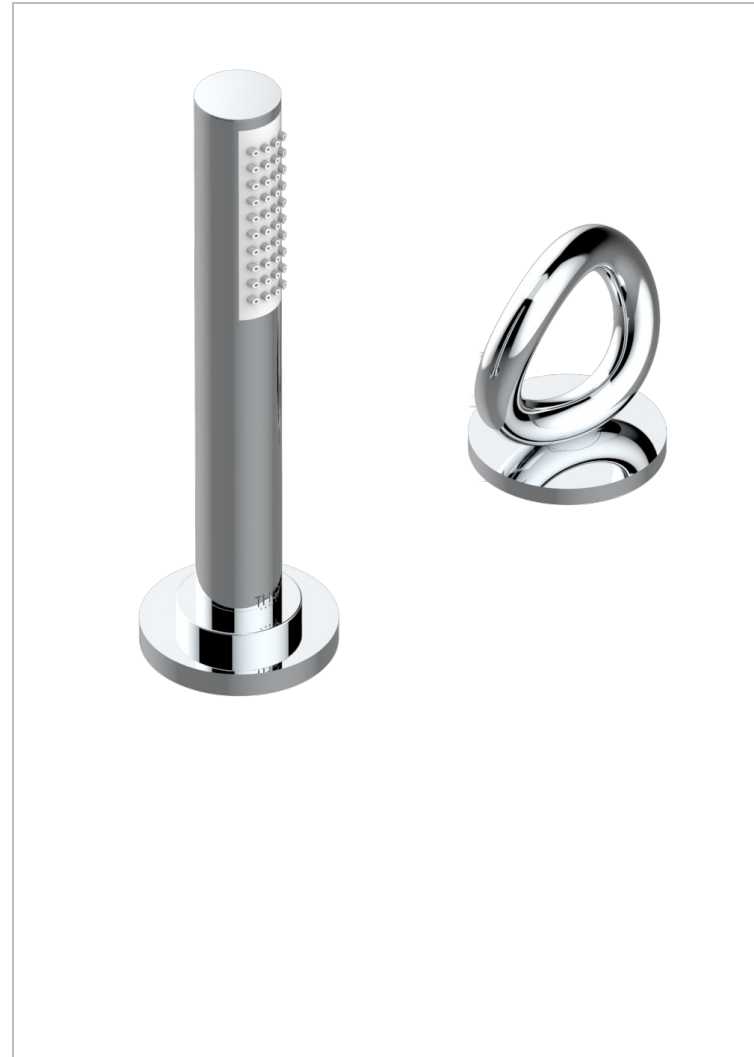

# COLLECTION "O"

G4P-6532/60A

THG  
PARIS

Kit monomando de peluquería : monomando con cartucho progresivo, con teleducha sobre encimera, mando de estilo, soporte y flexo de 2m

## CARACTERÍSTICAS

- ACS : 22ACCLY009

## ACABADOS DISPONIBLES

Bronce claro - D01  
Cerámica negra mate - D30  
Cobre viejo mate - H07  
Cromo - A02  
Cromo / dorado - G02  
Cromo mate - C02

Dorado - F01  
Dorado mate - F07  
Dorado pálido - F30  
Dorado pálido mate (sin barniz) - F31  
Níquel - B01  
Níquel mate - C01

Níquel viejo - H28  
Pvd blush - H62  
Pvd blush mate - H60  
Pvd color latón - H49  
Pvd color latón mate - H50  
Pvd color níquel - H55

Pvd color níquel mate - H56  
Pvd color oro - H52  
Pvd color oro mate - H53  
Pvd grafito - H64  
Pvd grafito mate - H65  
Pvd marrón bronce - F33