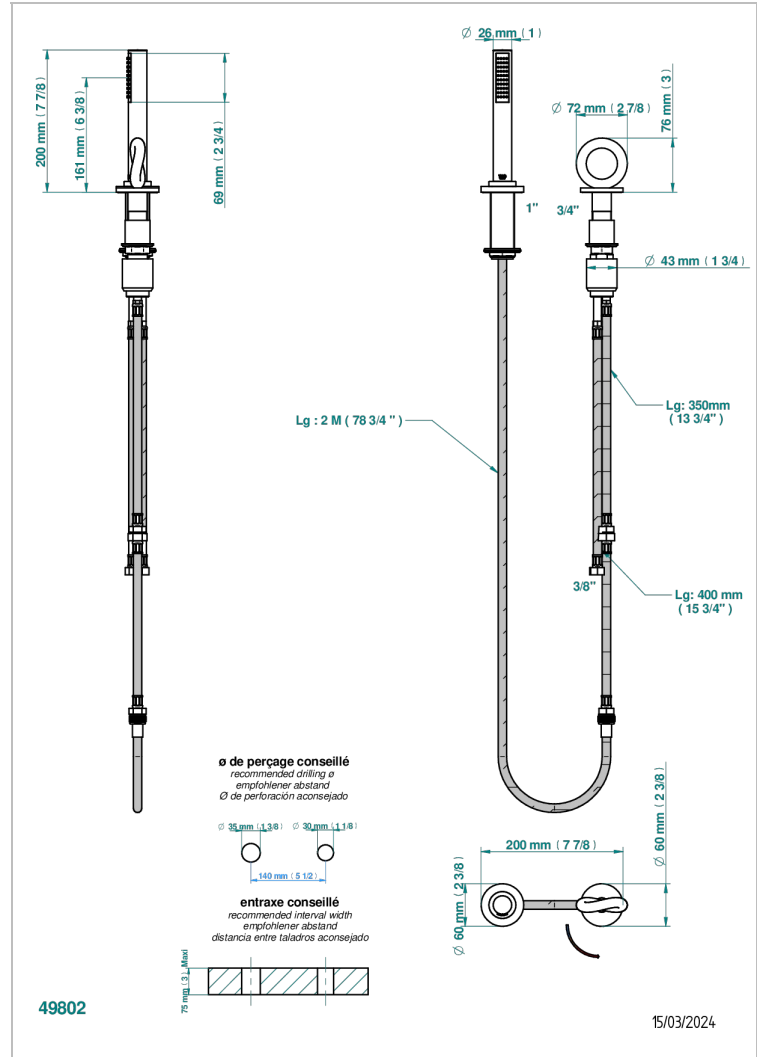

# COLLECTION "O"

G4P-6532/60A

THG  
PARIS

Kit monomando de peluquería : monomando con cartucho progresivo, con teleducha sobre encimera, mando de estilo, soporte y flexo de 2m

## CARACTERÍSTICAS

- ACS : 22ACCLY009

Níquel viejo - H28  
Pvd blush - H62  
Pvd blush mate - H60  
Pvd color latón - H49  
Pvd color latón mate - H50  
Pvd color níquel - H55

Pvd color níquel mate - H56  
Pvd color oro - H52  
Pvd color oro mate - H53  
Pvd grafito - H64  
Pvd grafito mate - H65  
Pvd marrón bronce - F33