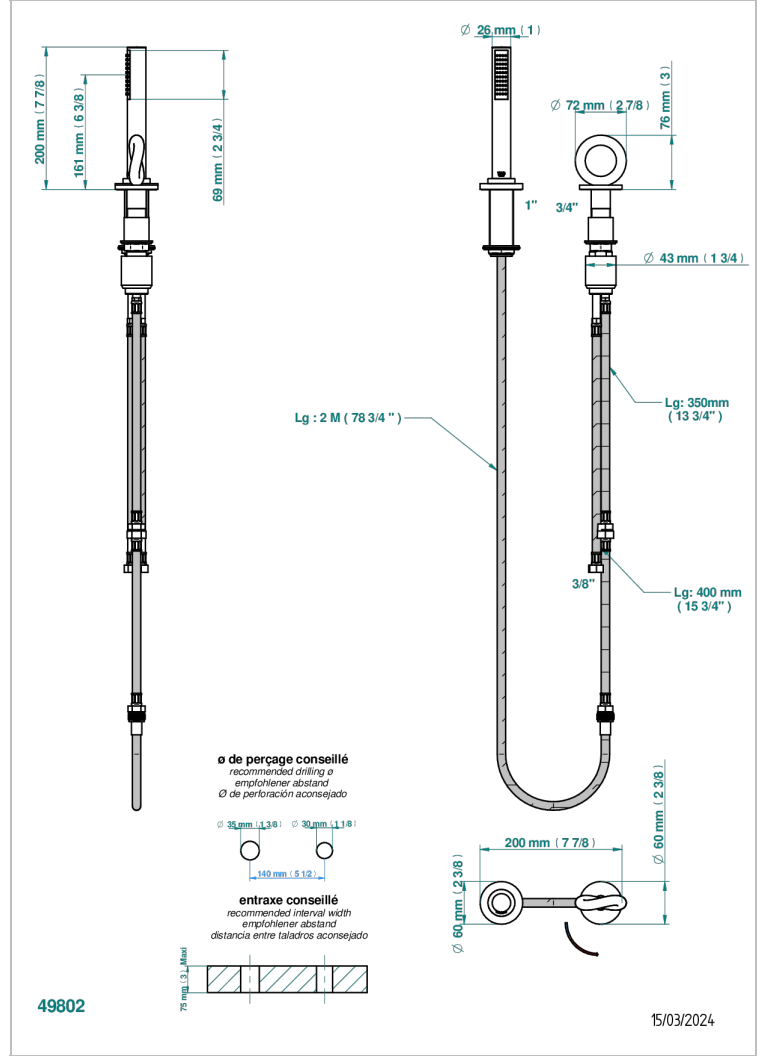

COLLECTION "O"

G4P-6532/60A

THG[®]
PARIS

Mitigeur à cartouche progressive avec croisillon de style, douchette, coulant et flexible 2 m

CARACTÉRISTIQUES

- Douchette alimentée par un mitigeur progressif pour plus de confort
- Flexible métallique 2 m double agrafage avec système de changement par le dessus
- Douchette en laiton avec tapis Easyclean, réducteur de débit et clapet anti-retour
- ACS : 22ACCLY009

CERTIFICATIONS

FINITIONS DISPONIBLES

Bronze clair - D01
Chromé - A02
Chromé / doré - G02
Chromé mat - C02
Doré brillant - F01
Doré mat - F07

Nickel brillant - B01
Nickel mat - C01
Noir mat céramique - D30
Or pâle - F30
Or pâle mat - F31
Pvd blush - H62