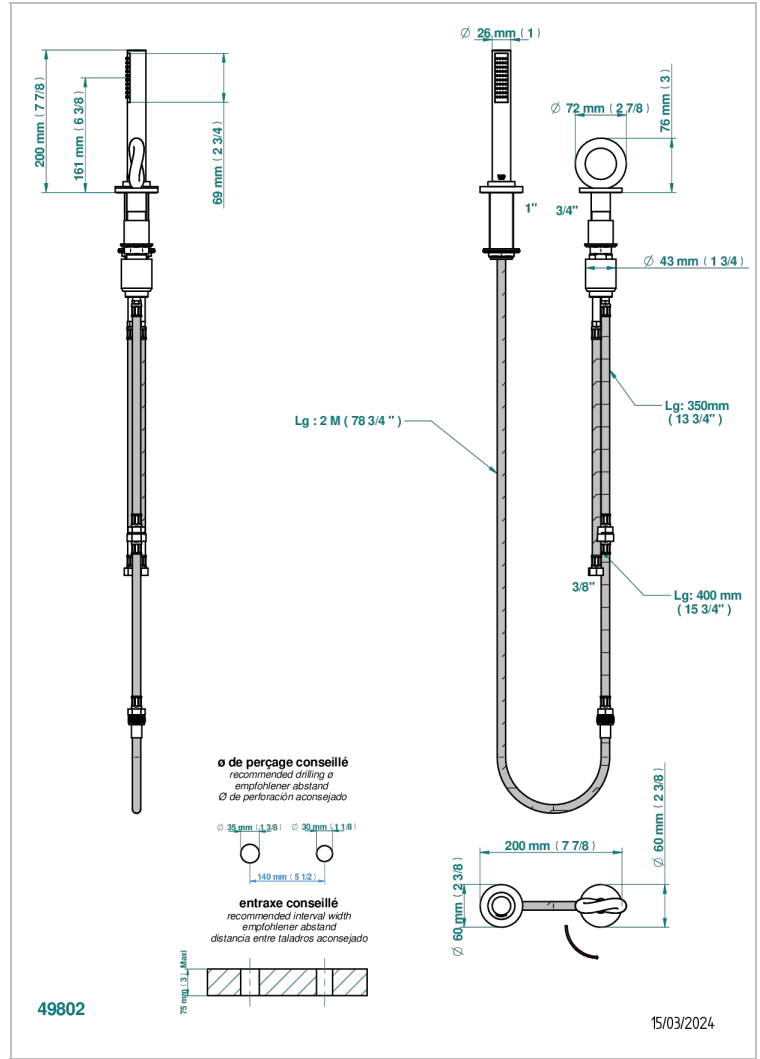

COLLECTION "O"

G4P-6532/60A

渐进式阀芯温控龙头，四通手柄，花洒，滑结和2米软管

THG[®]
PARIS

特色

- ACS : 22ACCLY009

标准

可选饰面

Black ceram - D30
Blush PVD - H62
Graphite PVD - H64
Matt Umber PVD - H67
Matt blush PVD - H60
Matt graphite PVD - H65

PVD哑光棕铜 - F34
PVD哑光金 - H53
PVD哑光铜 - H50
PVD哑光镍 - H56
PVD抛光铜 - H49
PVD棕铜 - F33

PVD金色 - H52
PVD镍 - H55
Umber PVD - H66
哑光复古铜 - H07
哑光浅金 - F31
哑光金 - F07

哑光铬 - C02
哑光镍 - C01
复古镍 - H28
抛光金 (24K金) - F01
抛光铬 - A02
抛光铬/抛光金 - G02

抛光镍 - B01
浅金 - F30
漆面铜 - D01