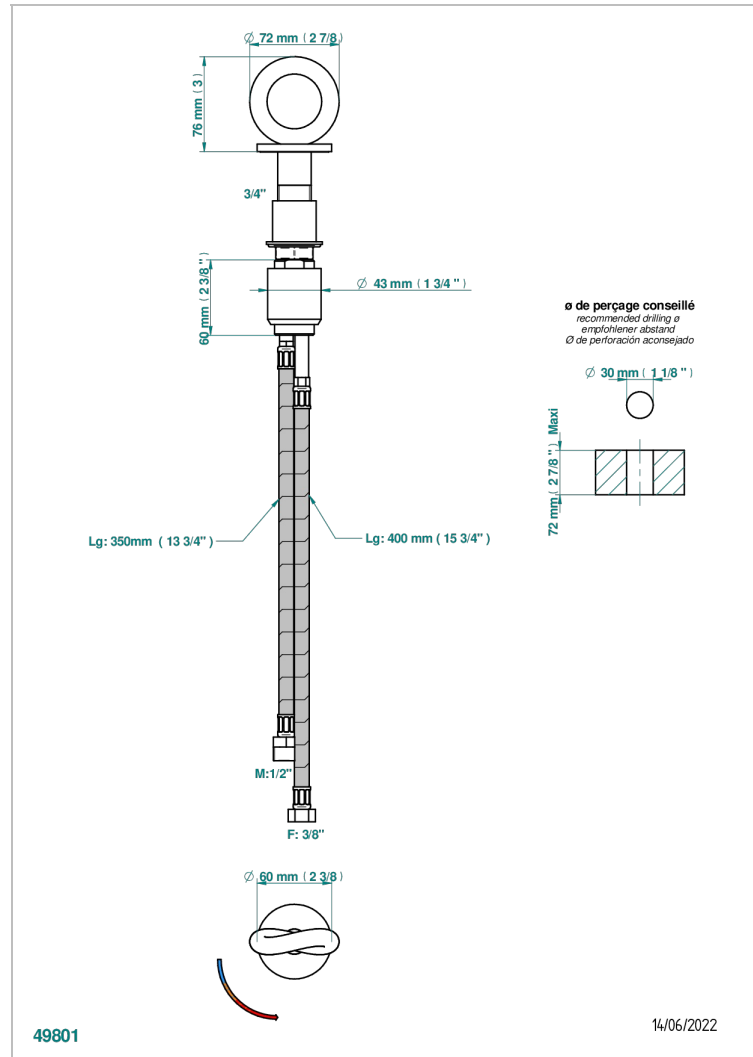

COLLECTION "O"

G4P-6532

Einhebelmischer zur Standmontage mit Bedienungsgriff passend zur Serie

THG[®]
PARIS

EIGENSCHAFTEN

- ACS : 22ACCLY009

ZERTIFIZIERUNGEN

VERFÜGBARE OBERFLÄCHEN

Altnickel - H28
Blassgold - F30
Blassgold matt unlackiert - F31
Bronze hell - D01
Chrom - A02
Chrom / gold - G02

Chrom matt - C02
Gold - F01
Gold matt - F07
Kupfer altrot matt lackiert - H07
Mattschwarz keramik - D30
Nickel matt - C01