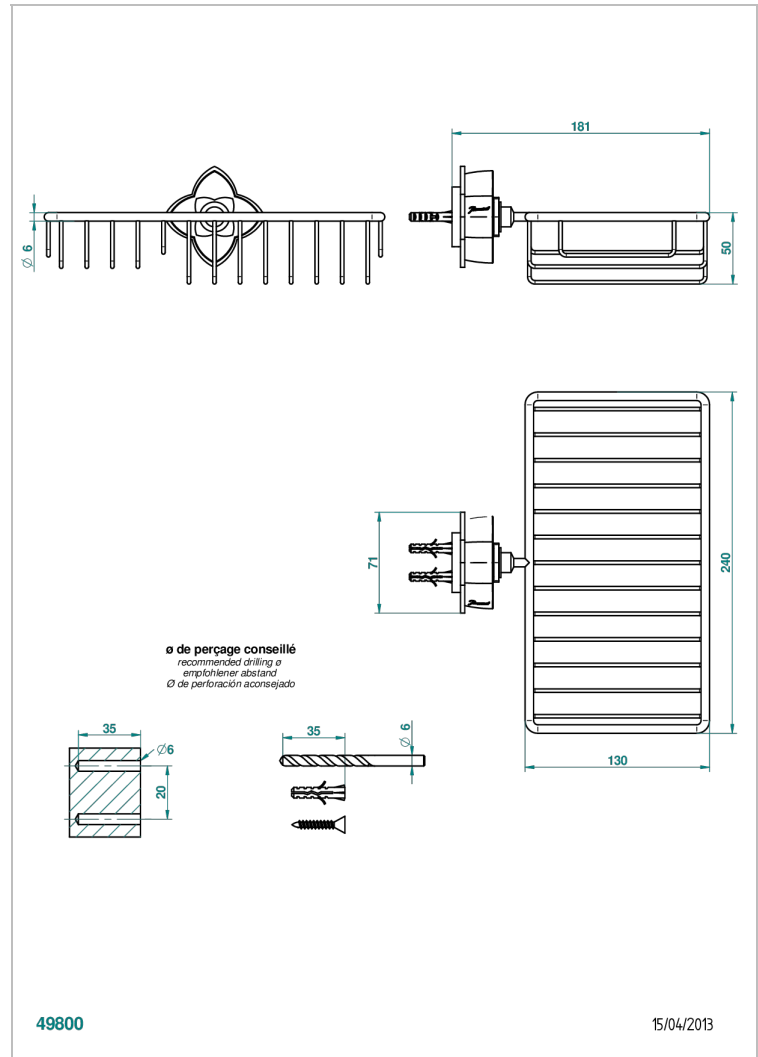

PETALE DE CRISTAL CLAIR

U6A-2620

Porte-savon fil et porte-éponge combinés 240x130 mm avec rosace

THG[®]
PARIS

CARACTÉRISTIQUES

- Accessoire en laiton

FINITIONS DISPONIBLES

Bronze clair - D01
Chromé - A02
Chromé / doré - G02
Chromé mat - C02
Doré brillant - F01
Doré mat - F07