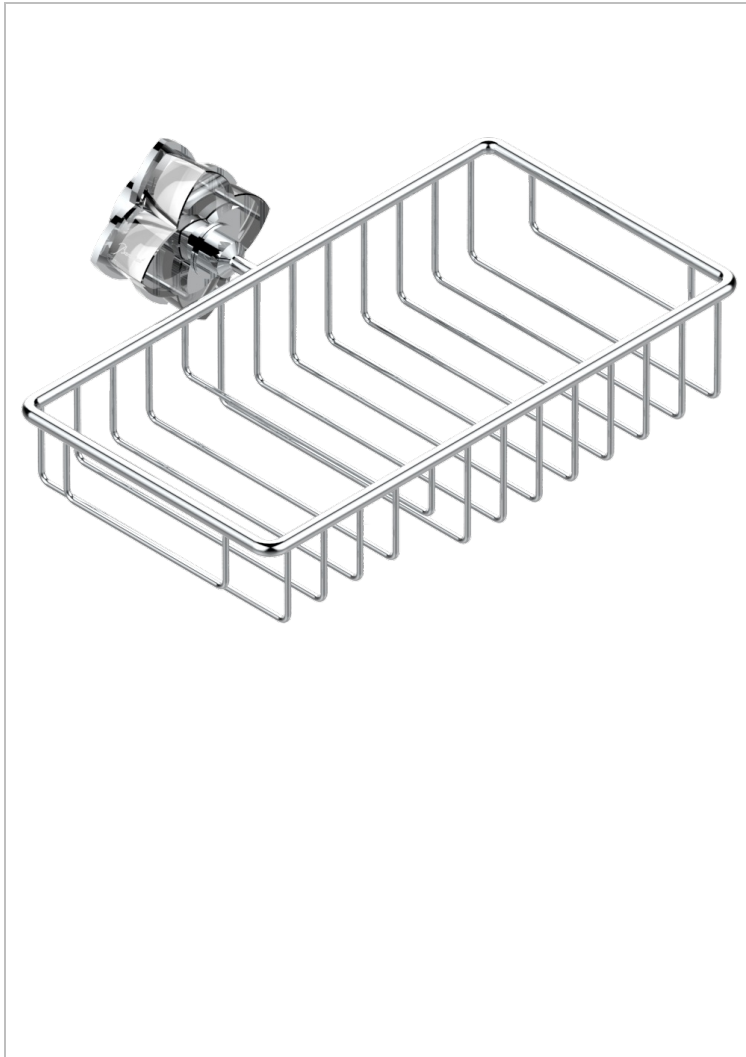

PETALE DE CRISTAL CLAIR

U6A-2620

Porte-savon fil et porte-éponge combinés 240x130 mm avec rosace

THG[®]
PARIS

CARACTÉRISTIQUES

- Accessoire en laiton

FINITIONS DISPONIBLES

Bronze clair - D01
Chromé - A02
Chromé / doré - G02
Chromé mat - C02
Doré brillant - F01
Doré mat - F07

Nickel brillant - B01
Nickel mat - C01
Noir mat céramique - D30
Or pâle - F30
Or pâle mat - F31
Pvd blush - H62

Pvd blush mat - H60
Pvd couleur bronze brown - F33
Pvd couleur bronze brown - mat - F34
Pvd couleur doré - H52
Pvd couleur doré mat - H53
Pvd couleur laiton - H49