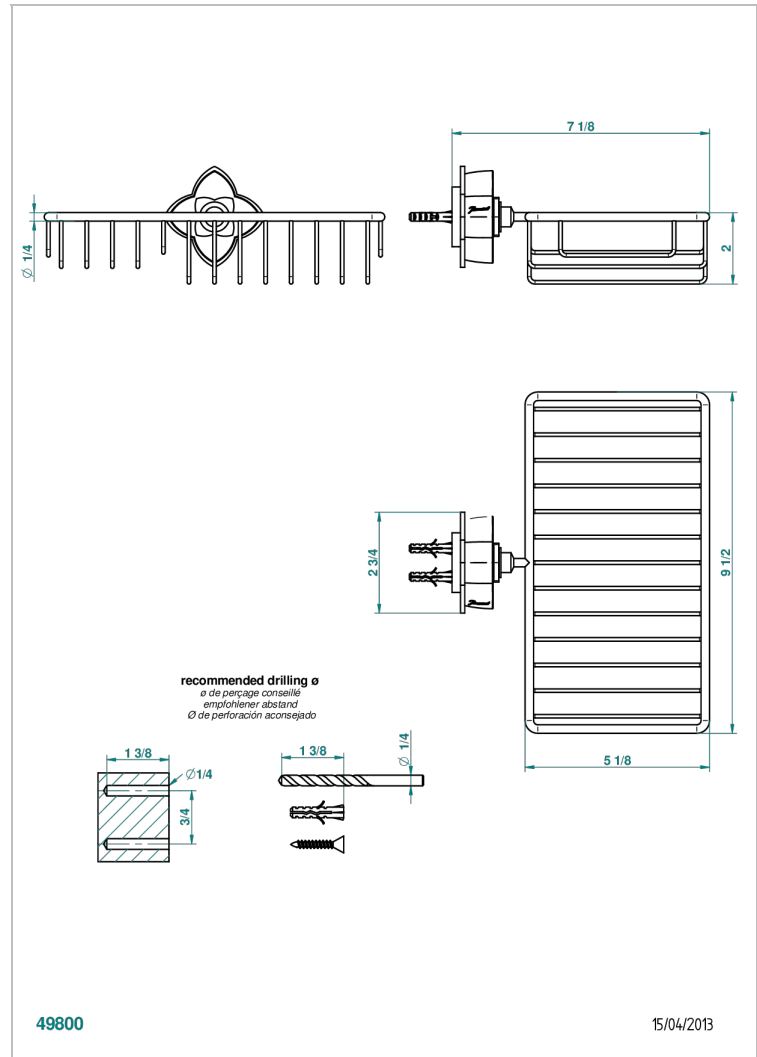

# PETALE DE CRISTAL CLAIR

U6A-2620

Porte-savon fil et porte-éponge combinés 240x130 mm avec rosace

THG<sup>®</sup>  
PARIS