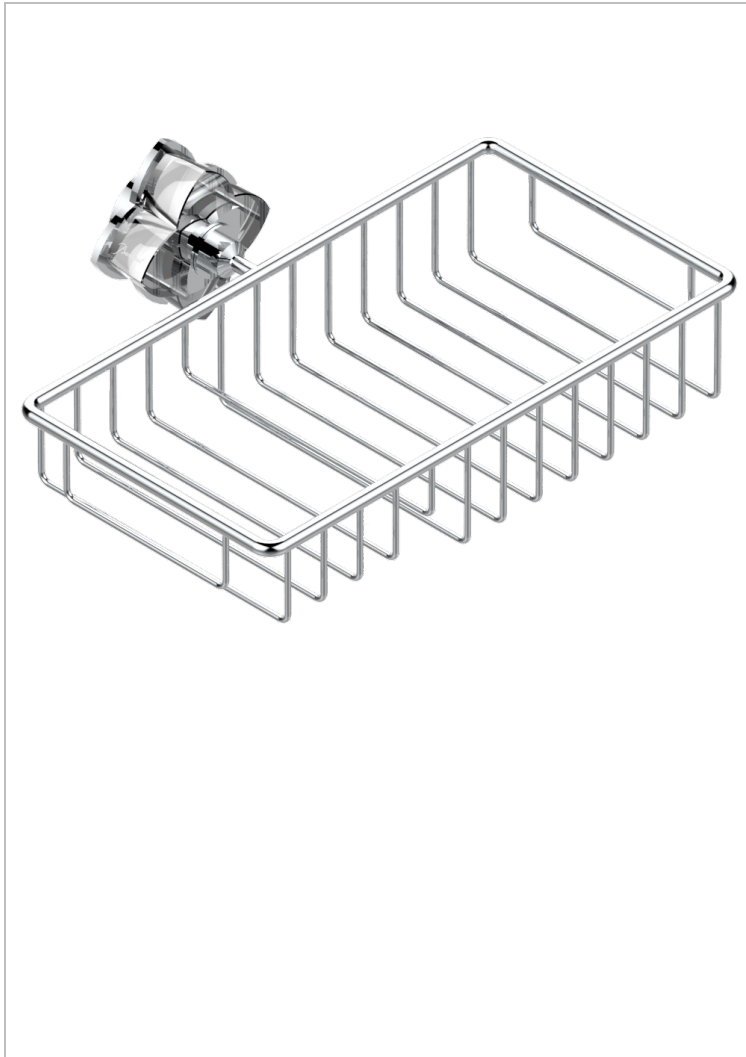

# PETALE DE CRISTAL CLAIR

U6A-2620

Porte-savon fil et porte-éponge combinés 240x130 mm avec rosace

THG<sup>®</sup>  
PARIS

## CARACTÉRISTIQUES

- Accessoire en laiton

## FINITIONS DISPONIBLES

Bronze clair - D01  
Chromé - A02  
Chromé / doré - G02  
Chromé mat - C02  
Doré brillant - F01  
Doré mat - F07

Nickel brillant - B01  
Nickel mat - C01  
Noir mat céramique - D30  
Or pâle - F30  
Or pâle mat - F31  
Pvd blush - H62