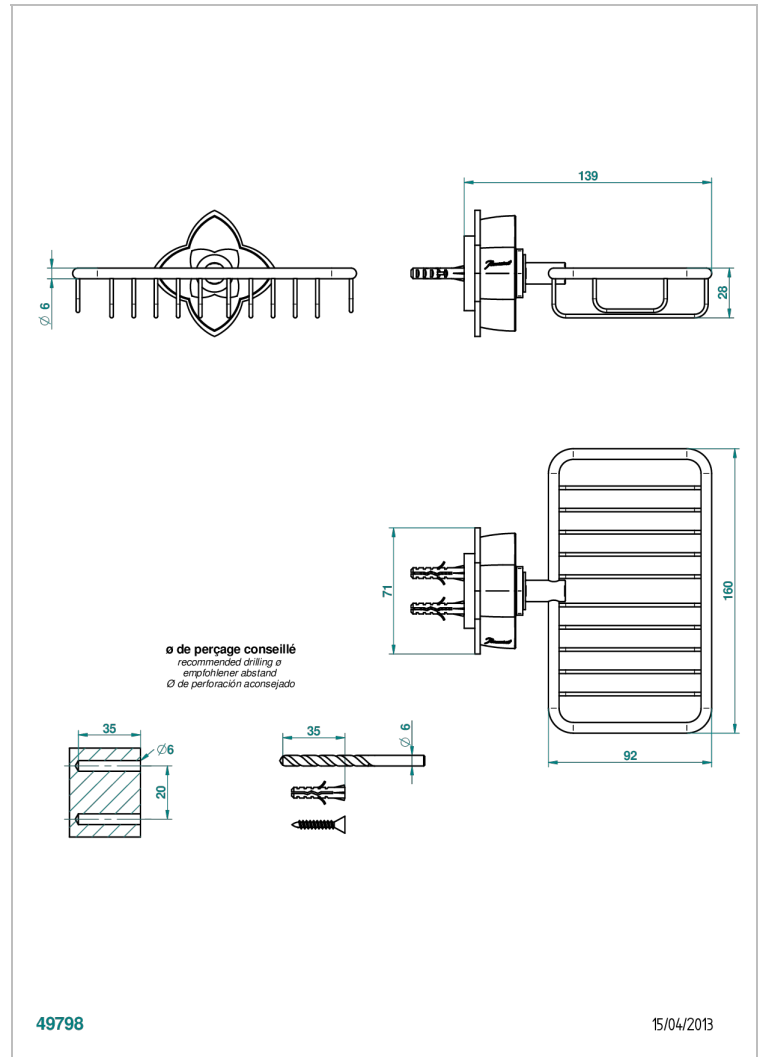

PETALE DE CRISTAL ROUGE

U6C-620

Porte-savon fil mural 160x95 mm avec rosace

THG[®]
PARIS

CARACTÉRISTIQUES

- Accessoire en laiton

FINITIONS DISPONIBLES

Bronze clair - D01
Chromé - A02
Chromé / doré - G02
Chromé mat - C02
Doré brillant - F01
Doré mat - F07

Nickel brillant - B01
Nickel mat - C01
Noir mat céramique - D30
Or pâle - F30
Or pâle mat - F31
Pvd blush - H62

Pvd blush mat - H60
Pvd couleur bronze brown - F33
Pvd couleur bronze brown - mat - F34
Pvd couleur doré - H52
Pvd couleur doré mat - H53
Pvd couleur laiton - H49