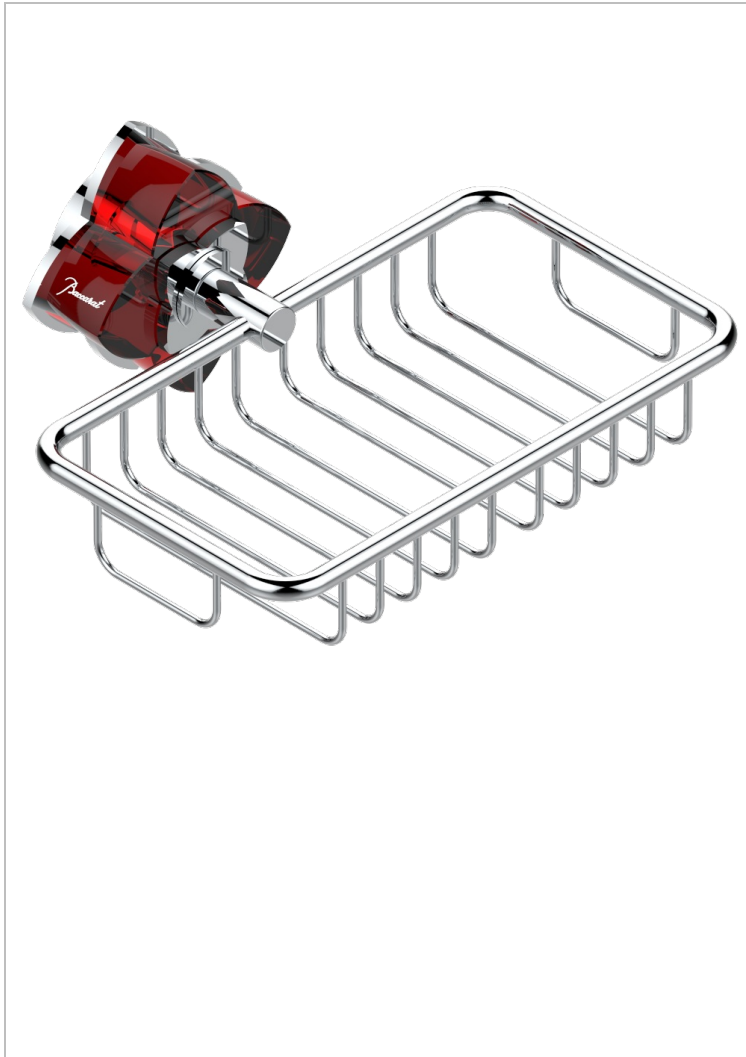

PETALE DE CRISTAL ROUGE

U6C-620

Porte-savon fil mural 160x95 mm avec rosace

THG[®]
PARIS

CARACTÉRISTIQUES

- Accessoire en laiton

FINITIONS DISPONIBLES

Bronze clair - D01
Chromé - A02
Chromé / doré - G02
Chromé mat - C02
Doré brillant - F01
Doré mat - F07

Nickel brillant - B01
Nickel mat - C01
Noir mat céramique - D30
Or pâle - F30
Or pâle mat - F31
Pvd blush - H62

Pvd blush mat - H60
Pvd couleur bronze brown - F33
Pvd couleur bronze brown - mat - F34
Pvd couleur doré - H52
Pvd couleur doré mat - H53
Pvd couleur laiton - H49