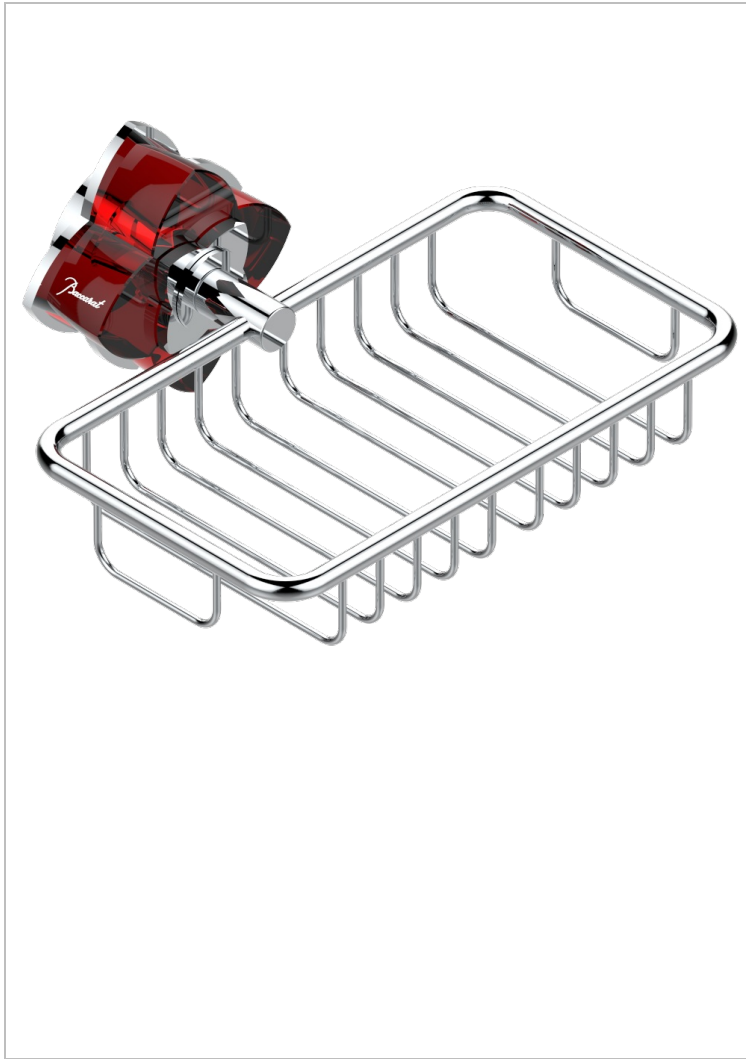

# PETALE DE CRISTAL - CRISTAL ROJO

U6C-620

Jabonera mural para ducha con rosetón 160x95 mm

THG<sup>®</sup>  
PARIS

## CARACTERÍSTICAS

- Pétale de Cristal - cristal rojo
- Jabonera mural para ducha con rosetón 160x95 mm

## ACABADOS DISPONIBLES

Bronce claro - D01  
Cerámica negra mate - D30  
Cobre viejo mate - H07  
Cromo - A02  
Cromo / dorado - G02  
Cromo mate - C02

Dorado - F01  
Dorado mate - F07  
Dorado pálido - F30  
Dorado pálido mate (sin barniz) - F31  
Níquel - B01  
Níquel mate - C01