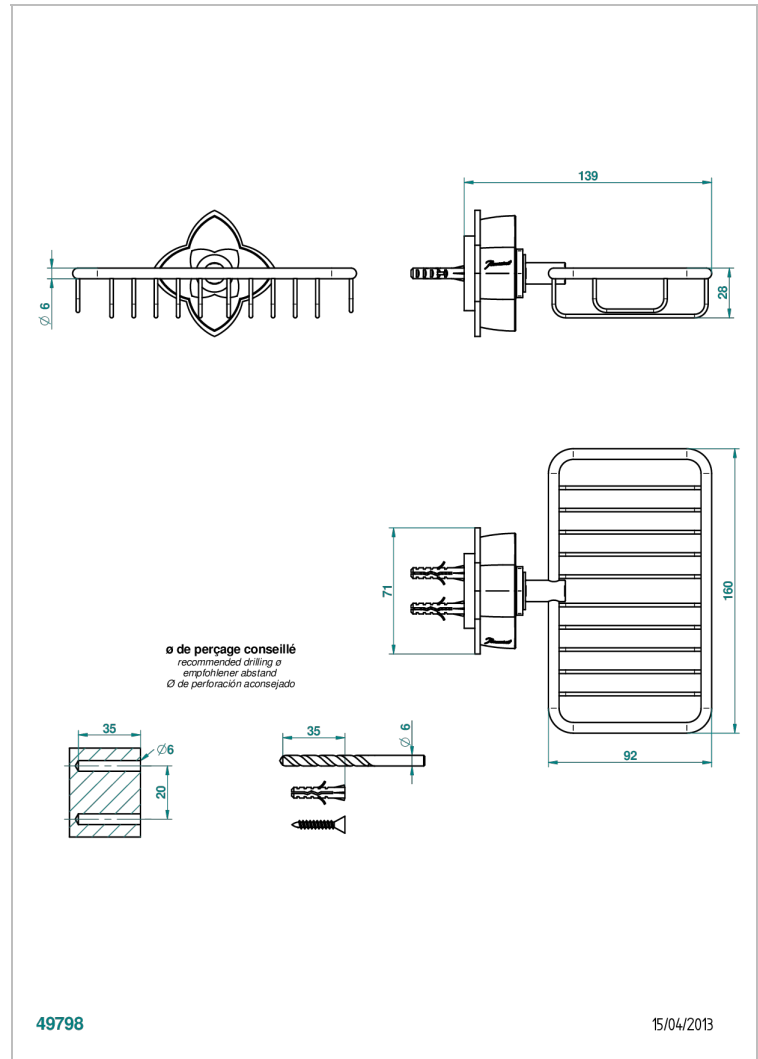

# PETALE DE CRISTAL - CRISTAL ROJO

U6C-620

Jabonera mural para ducha con rosetón 160x95 mm

THG<sup>®</sup>  
PARIS

## CARACTERÍSTICAS

- Pétale de Cristal - cristal rojo
- Jabonera mural para ducha con rosetón 160x95 mm